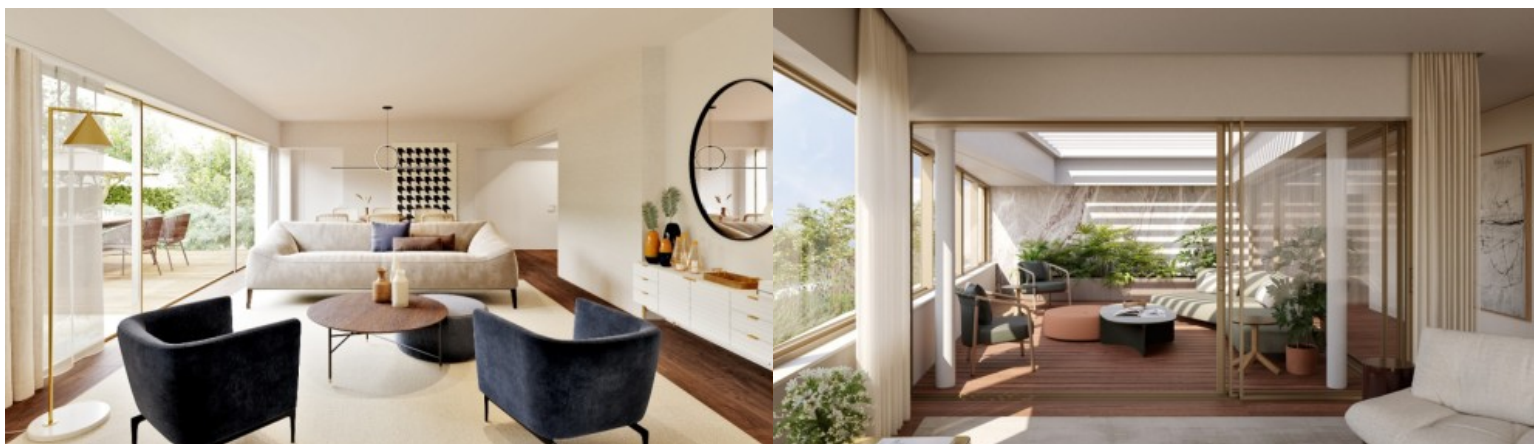

Empreendimento Foz Villas - Porto

LUXIMOS

CHRISTIE'S
INTERNATIONAL REAL ESTATE

PENTHOUSE T4 COM TERRAÇO À VENDA NA FOZ DO DOURO, PORTO

Ref. LS05360-A

€ 2 500 000

Luxuoso apartamento T4 no prestigiado FozVillas, um empreendimento residencial exclusivo situado numa das zonas mais desejadas do Porto, a Foz do Douro. O empreendimento combina, de forma ímpar, sofisticação, conforto e contacto com a natureza. Com um design moderno e elegante, este apartamento destaca-se pelos espaços amplos e luminosos, onde o conforto e a privacidade foram cuidadosamente pensados. A sala de estar espaçosa e a cozinha totalmente equipada fundem-se num ambiente harmonioso, com acesso direto ao jardim de inverno, o cenário perfeito para momentos de lazer ao ar livre. Esta penthouse tem também quatro suítes, incluindo uma master suíte e cada detalhe reflete o compromisso com a qualidade, desde os materiais nobres e aca...