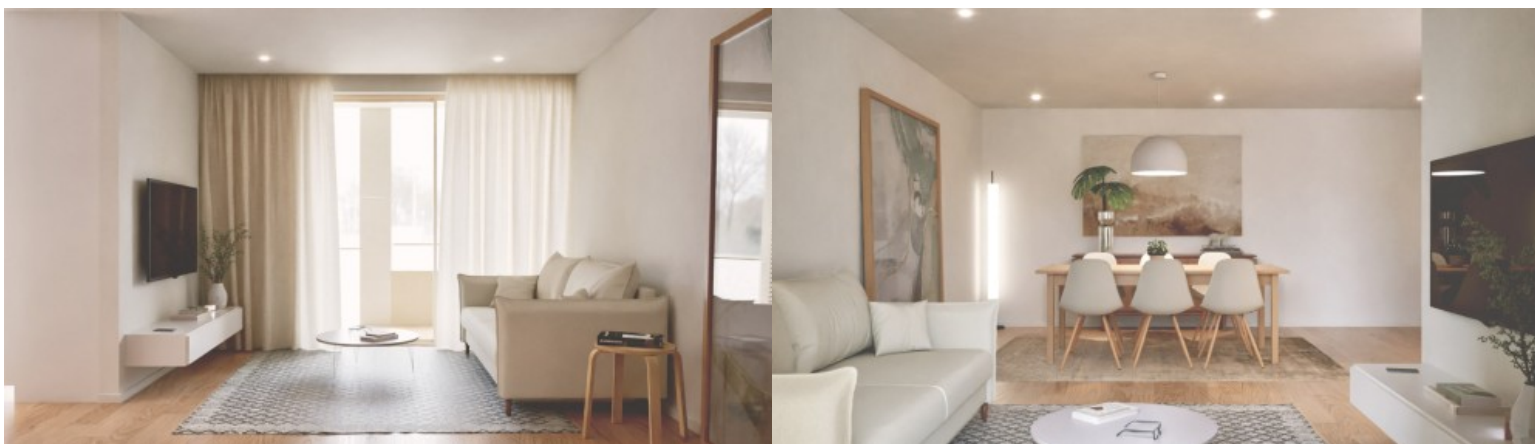

Empreendimento Unique Padrão da Légua, Matosinhos - Porto

LUXIMOS

CHRISTIE'S
INTERNATIONAL REAL ESTATE

APARTAMENTO T1 NOVO À VENDA NO UNIQUE - PADRÃO DA LÉGUA, EM MATOSINHOS

Ref. **LS05310-H**

€ 255 000

Apartamento T1 novo à venda no empreendimento residencial Unique Padrão da Légua, com varanda e acabamentos de boa qualidade, em Matosinhos. A poucos minutos do Porto, este imóvel alia a tranquilidade de uma área residencial familiar ao dinamismo da vida urbana. Com uma arquitetura contemporânea, este apartamento de construção nova em Padrão da Légua - Matosinhos destaca-se pela abundante luz natural proporcionada pela caixilharia minimalista com vidro duplo e corte térmico e pela varanda que prolonga a área social, ideal para momentos ao ar livre. O interior oferece uma sala em plano aberto que se integra com a cozinha totalmente equipada, enquanto a zona privada inclui um quarto com armários embutidos e estores elétricos blackou...