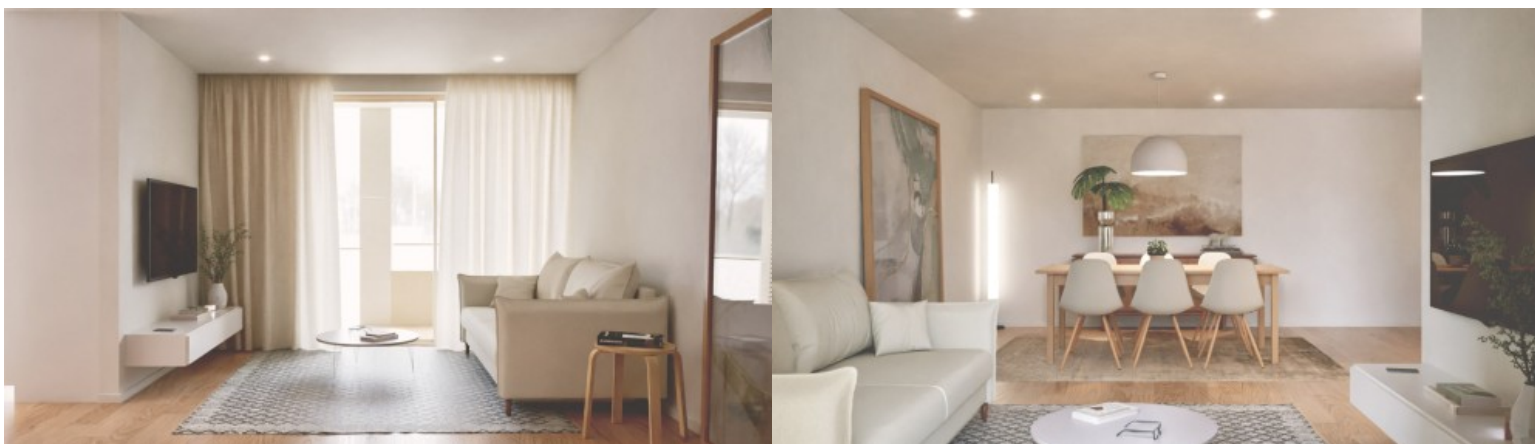

Empreendimento Unique Padrão da Légua, Matosinhos - Porto

LUXIMOS

CHRISTIE'S
INTERNATIONAL REAL ESTATE

APARTAMENTO T1 NOVO À VENDA NO UNIQUE - PADRÃO DA LÉGUA, EM MATOSINHOS

Ref. **LS05310-H**

€ 205 000

Apartamento T1 novo à venda no empreendimento residencial Unique Padrão da Légua, com varanda e acabamentos de boa qualidade, em Matosinhos. A poucos minutos do Porto, este imóvel alia a tranquilidade de uma área residencial familiar ao dinamismo da vida urbana. Com uma arquitetura contemporânea, este apartamento de construção nova em Padrão da Légua - Matosinhos destaca-se pela abundante luz natural proporcionada pela caixilharia minimalista com vidro duplo e corte térmico e pela varanda que prolonga a área social, ideal para momentos ao ar livre. O interior oferece uma sala em plano aberto que se integra com a cozinha totalmente equipada, enquanto a zona privada inclui um quarto com armários embutidos e estores elétricos blackou...