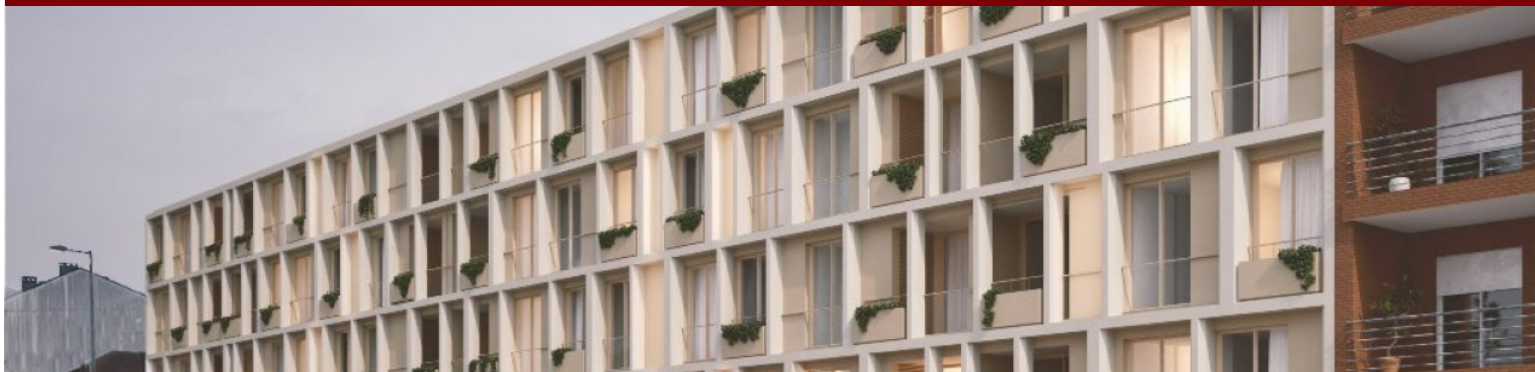

Empreendimento Unique Padrão da Légua, Matosinhos - Porto

LUXIMOS

CHRISTIE'S
INTERNATIONAL REAL ESTATE

APARTAMENTO T1 NOVO À VENDA NO UNIQUE - PADRÃO DA LÉGUA, EM MATOSINHOS

Ref. **LS05310-H**

€ 255 000

Apartamento T1 novo à venda no empreendimento residencial Unique Padrão da Légua, com varanda e acabamentos de boa qualidade, em Matosinhos. A poucos minutos do Porto, este imóvel alia a tranquilidade de uma área residencial familiar ao dinamismo da vida urbana. Com uma arquitetura contemporânea, este apartamento de construção nova em Padrão da Légua - Matosinhos destaca-se pela abundante luz natural proporcionada pela caixilharia minimalista com vidro duplo e corte térmico e pela varanda que prolonga a área social, ideal para momentos ao ar livre. O interior oferece uma sala em plano aberto que se integra com a cozinha totalmente equipada, enquanto a zona privada inclui um quarto com armários embutidos e estores elétricos blackou...