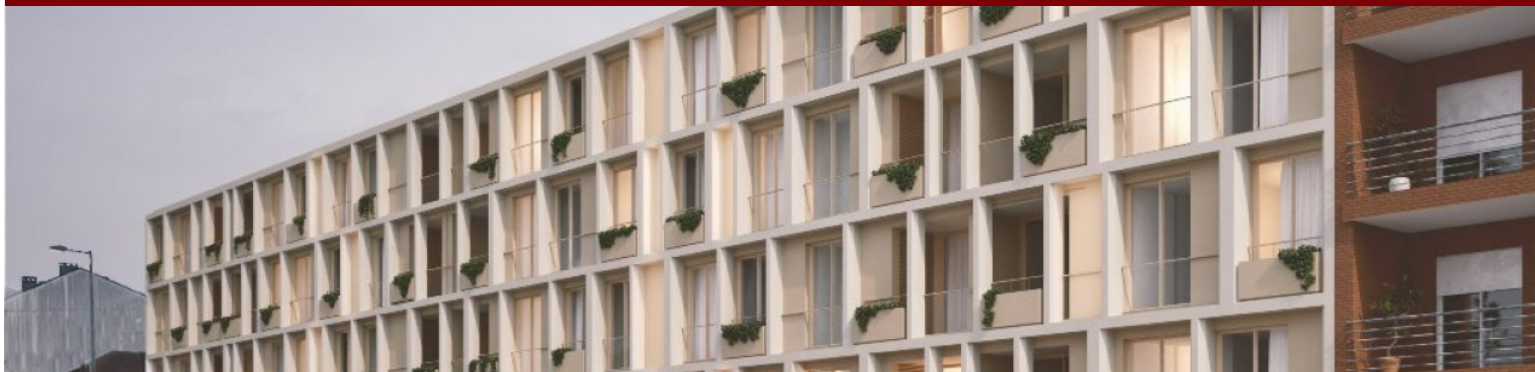

Empreendimento Unique Padrão da Légua, Matosinhos - Porto

LUXIMOS

CHRISTIE'S
INTERNATIONAL REAL ESTATE

APARTAMENTO T1 NOVO À VENDA NO UNIQUE - PADRÃO DA LÉGUA, EM MATOSINHOS

Ref. **LS05310-H**

€ 205 000

Apartamento T1 novo à venda no empreendimento residencial Unique Padrão da Légua, com varanda e acabamentos de boa qualidade, em Matosinhos. A poucos minutos do Porto, este imóvel alia a tranquilidade de uma área residencial familiar ao dinamismo da vida urbana. Com uma arquitetura contemporânea, este apartamento de construção nova em Padrão da Légua - Matosinhos destaca-se pela abundante luz natural proporcionada pela caixilharia minimalista com vidro duplo e corte térmico e pela varanda que prolonga a área social, ideal para momentos ao ar livre. O interior oferece uma sala em plano aberto que se integra com a cozinha totalmente equipada, enquanto a zona privada inclui um quarto com armários embutidos e estores elétricos blackou...