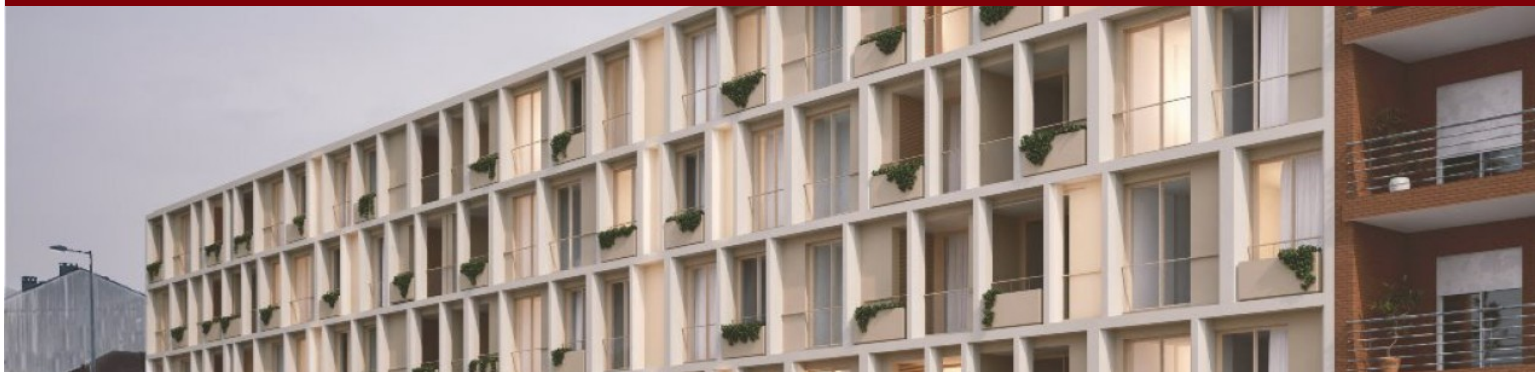

Empreendimento Unique Padrão da Légua, Matosinhos - Porto

LUXIMOS

CHRISTIE'S
INTERNATIONAL REAL ESTATE

APARTAMENTO T2 NOVO À VENDA NO UNIQUE - PADRÃO DA LÉGUA, EM MATOSINHOS

Ref. **LS05310-AQ**

€ 345 000

Apartamento T2 novo à venda no empreendimento residencial Unique Padrão da Légua, com varanda e acabamentos de boa qualidade, em Matosinhos. A poucos minutos do Porto, este imóvel alia a tranquilidade de uma área residencial familiar ao dinamismo da vida urbana. Com uma arquitetura contemporânea, este apartamento de construção nova em Padrão da Légua - Matosinhos destaca-se pela abundante luz natural proporcionada pela caixilharia minimalista com vidro duplo e corte térmico e pela varanda que prolonga a área social, ideal para momentos ao ar livre. O interior oferece uma sala em plano aberto que se integra com a cozinha totalmente equipada, enquanto a zona privada inclui dois quartos, sendo um ensuete, ambos com armários embutidos...