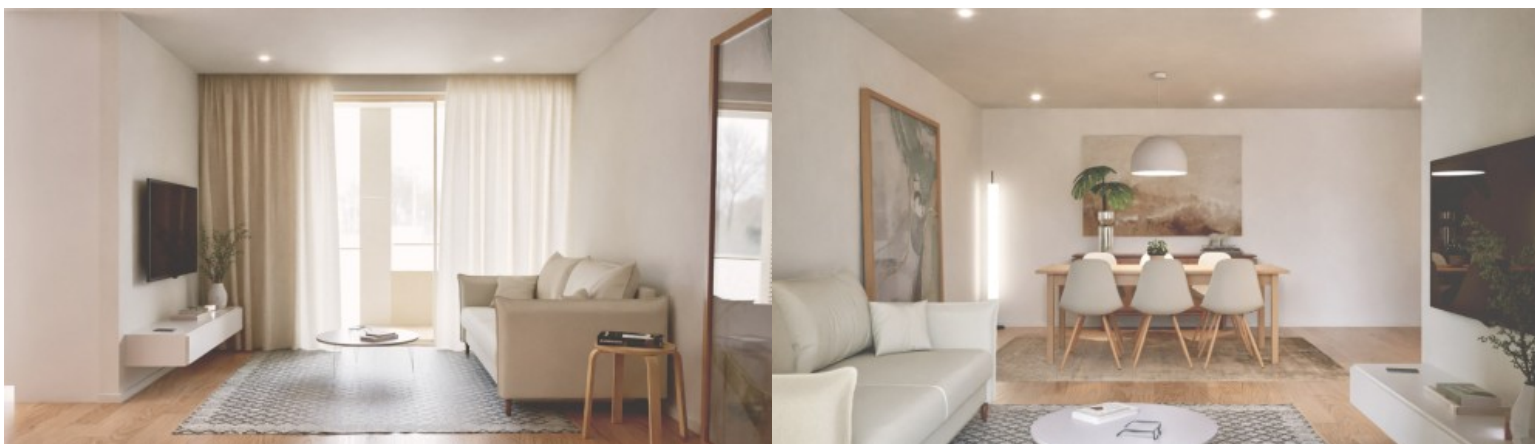

Empreendimento Unique Padrão da Légua, Matosinhos - Porto

LUXIMOS

CHRISTIE'S
INTERNATIONAL REAL ESTATE

APARTAMENTO T2 NOVO À VENDA NO UNIQUE - PADRÃO DA LÉGUA, EM MATOSINHOS

Ref. **LS05310-AQ**

€ 345 000

Apartamento T2 novo à venda no empreendimento residencial Unique Padrão da Légua, com varanda e acabamentos de boa qualidade, em Matosinhos. A poucos minutos do Porto, este imóvel alia a tranquilidade de uma área residencial familiar ao dinamismo da vida urbana. Com uma arquitetura contemporânea, este apartamento de construção nova em Padrão da Légua - Matosinhos destaca-se pela abundante luz natural proporcionada pela caixilharia minimalista com vidro duplo e corte térmico e pela varanda que prolonga a área social, ideal para momentos ao ar livre. O interior oferece uma sala em plano aberto que se integra com a cozinha totalmente equipada, enquanto a zona privada inclui dois quartos, sendo um ensuete, ambos com armários embutidos...