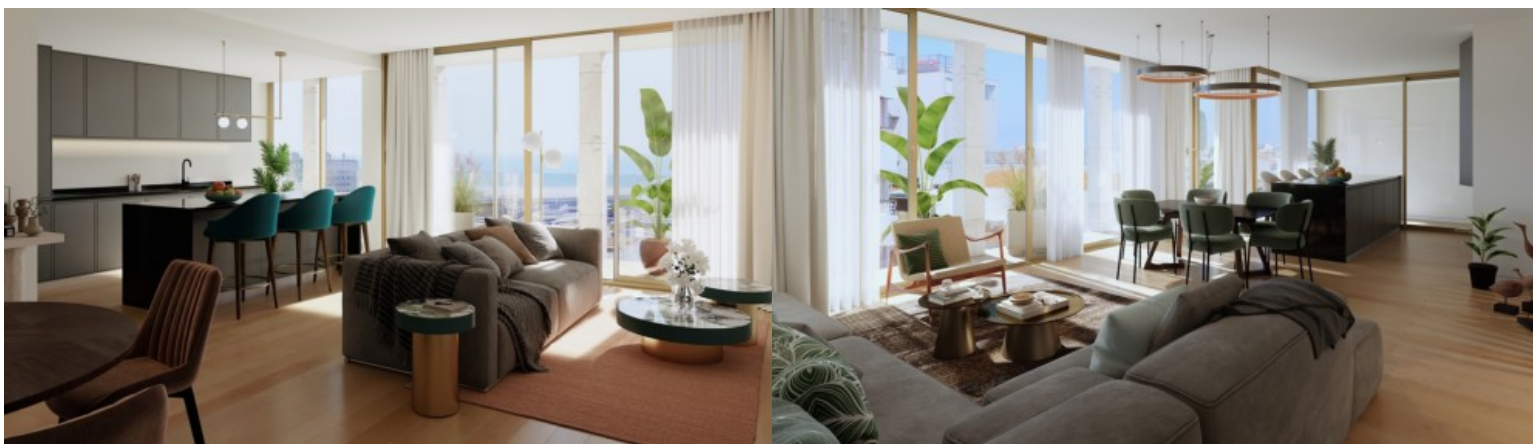

Empreendimento Golden View Metropolitan - Porto

LUXIMOS

CHRISTIE'S
INTERNATIONAL REAL ESTATE

GOLDEN VIEW METROPOLITAN: APARTAMENTO T2, À VENDA, EM MATOSINHOS SUL

Ref. LS05190-AM33

€ 573 500

Apartamento T2, novo, com áreas generosas e ampla varanda, inserido no Empreendimento Golden View Metropolitan, próximo do mar, em Matosinhos Sul. Luxuoso apartamento com design moderno e elegante, com amplas janelas desde o chão ao teto que conduzem a varandas, materiais naturais e tecnologia smart-home, isolamento térmico e acústico, entre outros acabamentos premium que privilegiam o conforto e o bem-estar. A sala encontra-se em open space com a cozinha, esta última totalmente equipada com eletrodomésticos AEG. Os dois quartos são espaçosos e luminosos, sendo um deles master suite com um amplo closet. O apartamento inclui 1 lugar de estacionamento com pré-instalação de sistema de gestão e contagem de carregamento de veículos elé...