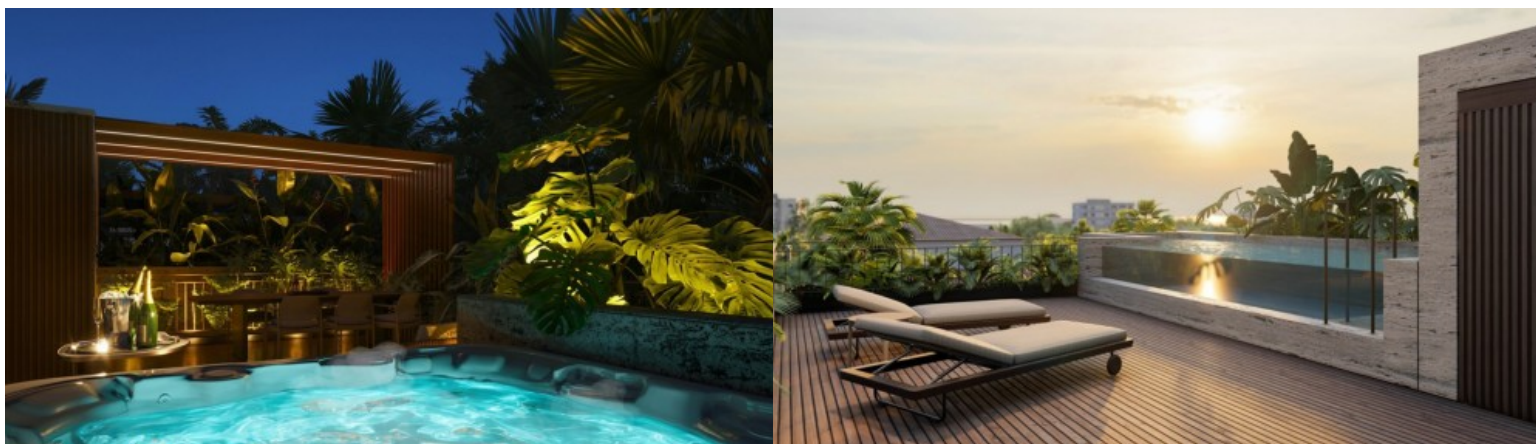

Empreendimento Molhe 479 - Porto

LUXIMOS

CHRISTIE'S
INTERNATIONAL REAL ESTATE

MORADIA V4 DE LUXO COM PISCINA E VISTAS DE MAR, À VENDA, PORTO

Ref. LS05145-C

€ 3 525 000

Morada V4 de luxo inserida em projeto imobiliário de vanguarda - designado de Molhe 479 - que retrata com lucidez perfeita a alta sofisticação e o know-how distintivo do Porto. Este notável empreendimento encontra-se localizado num dos terrenos mais privilegiados da Foz - a tradicional Rua do Molhe - e alberga quatro sublimes moradias em frente à tão desejada Avenida Nun'Álvares que ligará a Praça do Império à Avenida da Boavista e os seus parques verdes e ciclovias. A Foz do Douro, local de referência pela exclusividade, acolhe estas generosas moradias - com piscina na cobertura e vistas fantásticas de mar - que se distinguem pela privacidade, atenção ao detalhe, materiais e equipamentos de exceção, e pelo seu carácter seletivo....