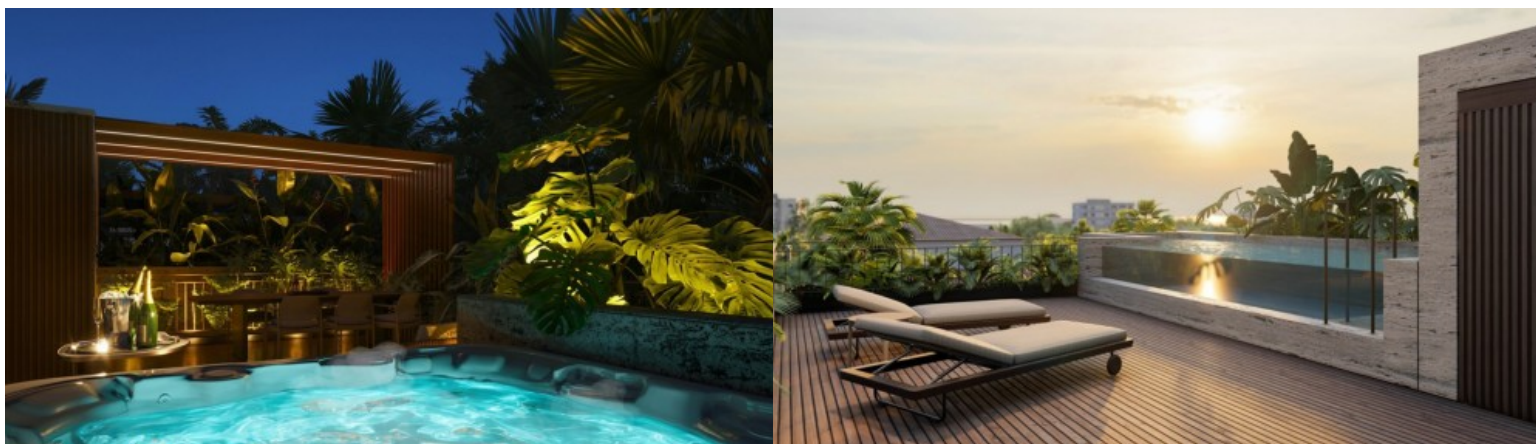

Empreendimento Molhe 479 - Porto

LUXIMOS

CHRISTIE'S
INTERNATIONAL REAL ESTATE

MORADIA V4 DE LUXO COM PISCINA E VISTAS DE MAR, À VENDA, PORTO

Ref. **LS05145-B**

€ 3 525 000

Morada V4 de luxo inserida em projeto imobiliário de vanguarda - designado de Molhe 479 - que retrata com lucidez perfeita a alta sofisticação e o know-how distintivo do Porto. Este notável empreendimento encontra-se localizado num dos terrenos mais privilegiados da Foz - a tradicional Rua do Molhe - e alberga quatro sublimes moradias em frente à tão desejada Avenida Nun'Álvares que ligará a Praça do Império à Avenida da Boavista e os seus parques verdes e ciclovias. A Foz do Douro, local de referência pela exclusividade, acolhe estas generosas moradias - com piscina na cobertura e vistas fantásticas de mar - que se distinguem pela privacidade, atenção ao detalhe, materiais e equipamentos de exceção, e pelo seu carácter seletivo....