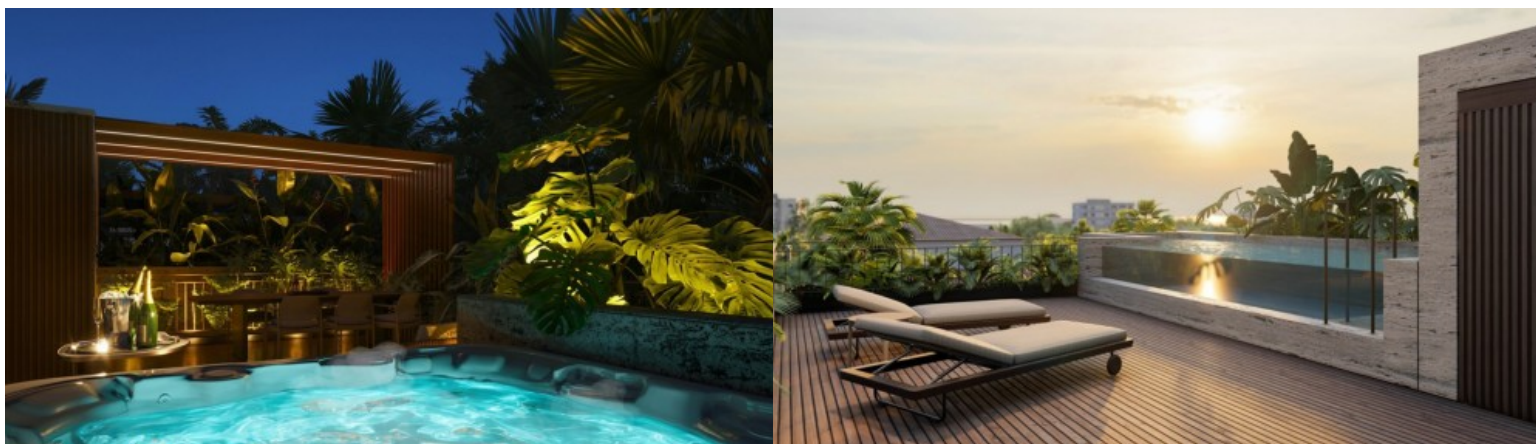

Empreendimento Molhe 479 - Porto

LUXIMOS

CHRISTIE'S
INTERNATIONAL REAL ESTATE

MORADIA V4 DE LUXO COM PISCINA E VISTAS DE MAR, À VENDA, PORTO

Ref. LS05145-A

€ 3 625 000

Morada V4 de luxo inserida em projeto imobiliário de vanguarda - designado de Molhe 479 - que retrata com lucidez perfeita a alta sofisticação e o know-how distintivo do Porto. Este notável empreendimento encontra-se localizado num dos terrenos mais privilegiados da Foz - a tradicional Rua do Molhe - e alberga quatro sublimes moradias em frente à tão desejada Avenida Nun'Álvares que ligará a Praça do Império à Avenida da Boavista e os seus parques verdes e ciclovias. A Foz do Douro, local de referência pela exclusividade, acolhe estas generosas moradias - com piscina na cobertura e vistas fantásticas de mar - que se distinguem pela privacidade, atenção ao detalhe, materiais e equipamentos de exceção, e pelo seu carácter seletivo....