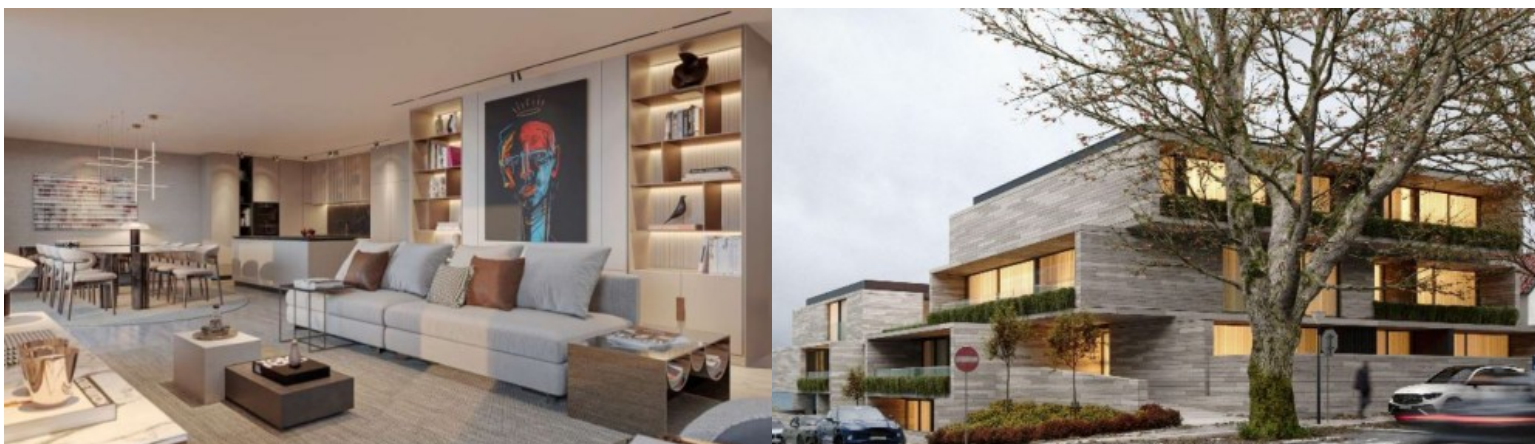

## APARTAMENTO T2 COM TERRAÇO, À VENDA, PORTO

Ref. LS05142-C

SOB CONSULTA

Apartamento T2 de luxo inserido no Edifício Molhe da Montevideu, um edifício residencial no coração de um dos locais mais emblemáticos e exclusivos da Foz do Porto: a Avenida Montevideu. Esta sublime construção em frente ao mar será erguida numa das áreas mais luxuosas e privilegiadas da cidade, oferecendo aos seus moradores vistas deslumbrantes para um horizonte vasto e uma localização verdadeiramente única. A assinatura distinta deste edifício reside no seu design inovador e sofisticado, que surpreende e encanta. Espaços amplos e bem iluminados, acabamentos de alta qualidade e detalhes refinados permeiam toda a estrutura, elevando o conceito de residência de luxo a um novo patamar. Revestido em mármore travertino e emoldurado ...