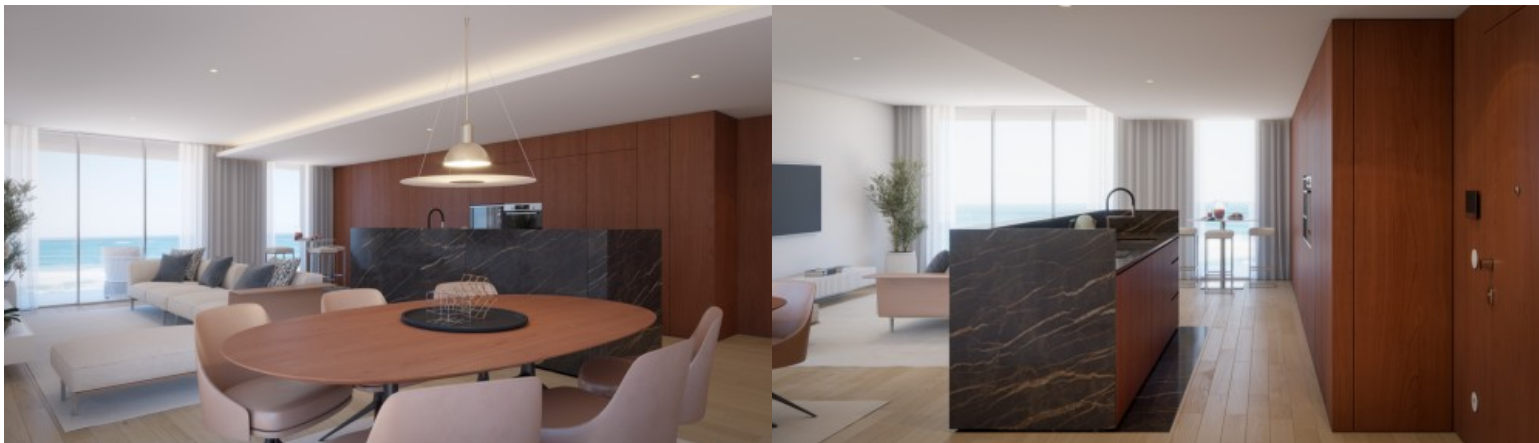

ÚLTIMAS UNIDADES

LUXIMOS

CHRISTIE'S
INTERNATIONAL REAL ESTATE

APARTAMENTO T1 COM VISTAS DE MAR, PARA VENDA, EM VILA DO CONDE

Ref. **LS05141-004**

€ 490 600

Localizado em primeira linha de mar, o empreendimento Legacy Living é um projeto arquitetónico com 34 apartamentos novos de tipologias T1 a T3, projetado e construído com materiais nobres e uma identidade arquitetónica única e marcante para o local. Pensados pelo arquiteto vilacondense Manuel Maia Gomes, em co-autoria com o arquiteto João Martins, os apartamentos Legacy Living conjugam o estilo de vida costeiro, sofisticação e modernidade com tranquilidade e harmonia. Tirando o máximo partido da vista desafogada sobre o mar, a implantação da edificação foi estudada para que todas as frações fossem inundadas pela luz natural singular que serve janelas e varandas, sem afetar o equilíbrio térmico na vivência do seu interior. Os qua...