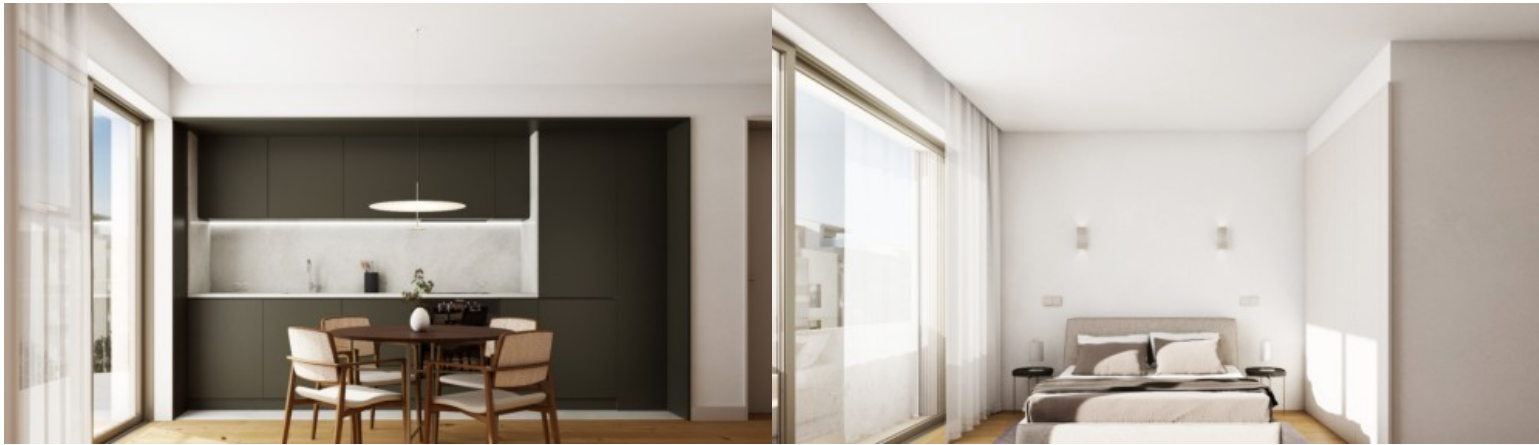

Apartamentos Constituição

LUXIMOS

CHRISTIE'S
INTERNATIONAL REAL ESTATE

APARTAMENTO T1 COM VARANDA VOLTADA A SUL, À VENDA, NO CENTRO DO PORTO

Ref. **LS05125-E**

€ 207 500

Edifício na Rua da Constituição que oferece uma excelente oportunidade para quem procura um apartamento moderno e bem localizado no coração do Porto. Com 10 apartamentos T1 de 43 ou 52 m², todos com varandas viradas a sul e acabamentos de excelência, este empreendimento é ideal para quem busca conforto e qualidade associados a um estilo de vida cosmopolita. Os dois apartamentos do rés-do-chão possuem, em vez da varanda, um pequeno jardim privado voltado a sul. Próximo da Piscina Municipal da Constituição e do Clube de Ténis do Porto, bem como de comércio e serviços. Acesso à Auto Estrada a minutos de distância. ...