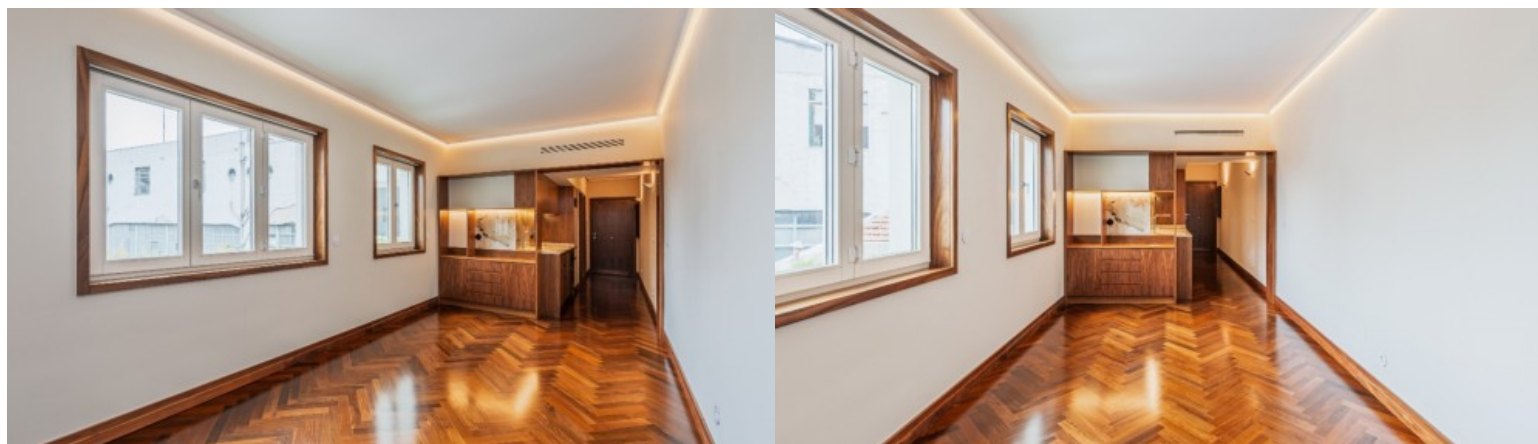

Empreendimento Passos Manuel 186 - Porto

LUXIMOS

CHRISTIE'S
INTERNATIONAL REAL ESTATE

APARTAMENTO T1 NOVO PARA VENDA NA BAIXA DO PORTO

Ref. LS04388-D

€ 375 000

Fantástico apartamento T1 novo inserido no empreendimento Passos Manuel 186 onde a tradição encontra um lado contemporâneo e elegante, em plena Baixa do Porto. Possui excelente qualidade de construção aliada a materiais e acabamentos premium, destacando-se os pavimentos em mármore estremo e port laurent, soalhos em ipê e carpintarias em madeira de nogueira americana. Localizado em frente ao Coliseu, encontra-se muito próximo das ruas e monumentos mais emblemáticos da cidade do Porto e oferece uma grande variedade de comércio, serviços, transportes e restauração.