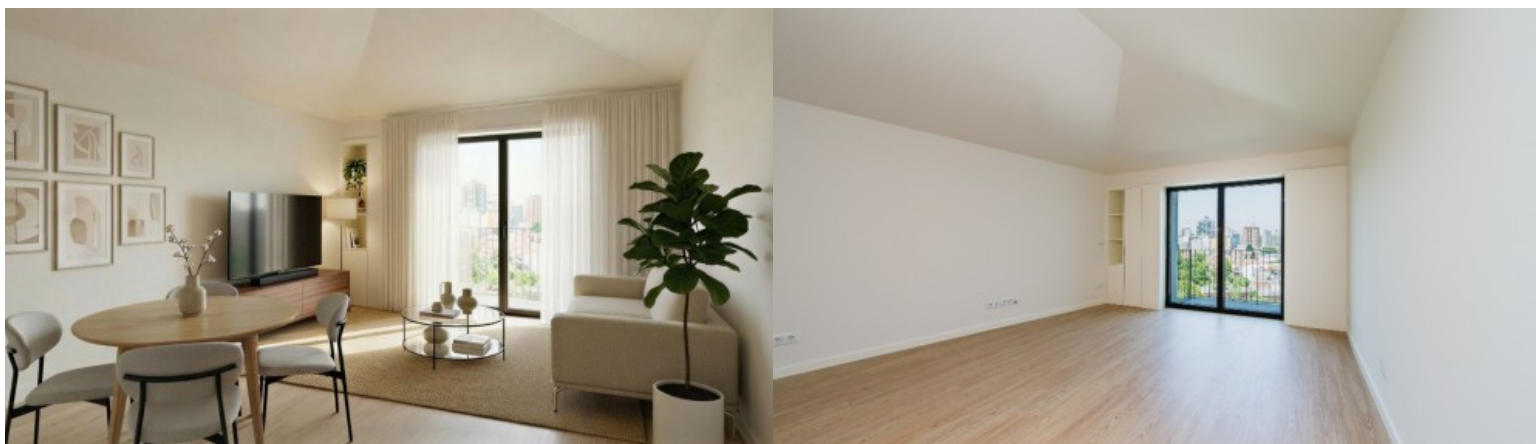

Empreendimento Anza Boa Hora - Porto

LUXIMOS

CHRISTIE'S
INTERNATIONAL REAL ESTATE

APARTAMENTO NOVO COM TERRAÇO, PARA VENDA, NO CENTRO DO PORTO

Ref. LS04038-F

€ 490 000

Novo empreendimento residencial composto por apartamentos T0+1, T1 e T2 Duplex, num total de 8 frações. Inserido na zona delimitada para a reabilitação urbana, em Cedofeita, o projeto de arquitectura encontra-se em perfeita harmonia com a zona envolvente e da cidade do Porto. Este empreendimento destaca-se pela qualidade dos acabamentos e design contemporâneo. Com pavimento em soalho estruturado flutuante, carpintarias e armários lacados, iluminação encastrada no tecto e caixilharias com corte térmico. Este empreendimento vai beneficiar ainda de elevador, zona de lazer com jardim, jacuzzi e churrasqueira. Com uma localização privilegiada, encontra-se próximo das ruas e monumentos mais emblemáticos da cidade do Porto e oferece um...

Área:	100 m ²	Quartos:	2
Banhos:	2	Eficiência Energética:	B-