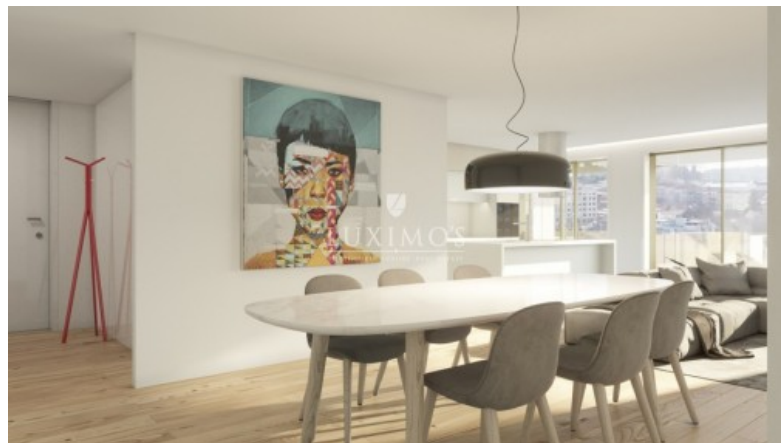

LUXIMO'S

PORTUGUESE LUXURY REAL ESTATE

APARTAMENTO NOVO E MODERNO, V. N. GAIA, PORTO

Ref. **LS02571**

€ **398 591**

Port Hillside Residence surge na encosta de Vila Nova de Gaia e apresenta vistas soberbas sobre a cidade do Porto e o Rio Douro. União perfeita entre arquitectura, topografia e arranjos paisagísticos. Os jardins envolventes, as áreas de recreio como a pista de jogging, campo de paddle e playground, assim como as largas varandas orientadas a nascente/poente, permitem usufruir de uma qualidade de vida ímpar num espaço urbano. É constituído por 3 blocos, totalizando 65 frações, divididas entre T2, T3 e T4. Áreas generosas, acabamentos de luxo, materiais de excelente qualidade e atenção ao detalhe caracterizam este empreendimento. Localização privilegiada junto à zona ribeirinha e à icónica Ponte D. Luís, próximo dos princ...