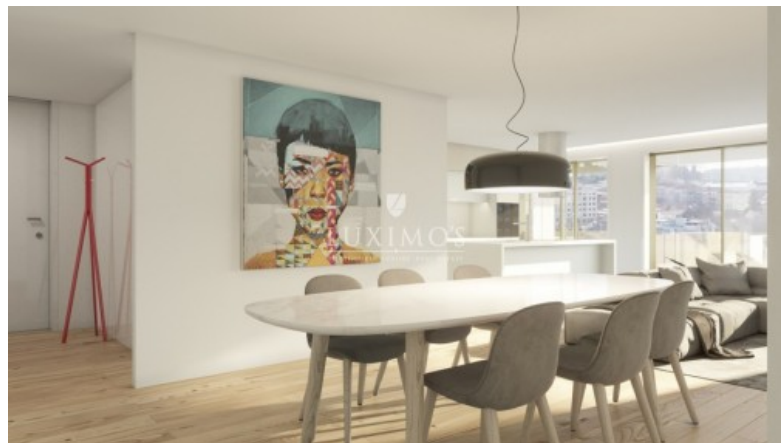

## APARTAMENTO NOVO E MODERNO, V. N. GAIA, PORTO

Ref. **LS02539**

€ **436 695**

Port Hillside Residence surge na encosta de Vila Nova de Gaia e apresenta vistas soberbas sobre a cidade do Porto e o Rio Douro. União perfeita entre arquitectura, topografia e arranjos paisagísticos. Os jardins envolventes, as áreas de recreio como a pista de jogging, campo de paddle e playground, assim como as largas varandas orientadas a nascente/poente, permitem usufruir de uma qualidade de vida ímpar num espaço urbano. É constituído por 3 blocos, totalizando 65 frações, divididas entre T2, T3 e T4. Áreas generosas, acabamentos de luxo, materiais de excelente qualidade e atenção ao detalhe caracterizam este empreendimento. Localização privilegiada junto à zona ribeirinha e à icónica Ponte D. Luís, próximo dos princ...