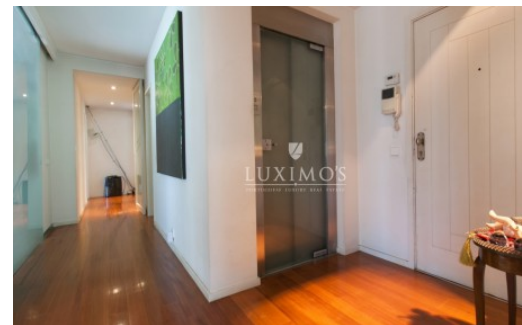

LUXIMO'S

PORTUGUESE LUXURY REAL ESTATE

Apartamento amplo e luminoso localizado numa rua bastante tranquila, a 5 minutos de distância da maravilhosa marginal de Leça de Palmeira. Próximo de todo o tipo de comércio e serviços, a 10 minutos do Aeroporto Internacional Francisco Sá Carneiro.