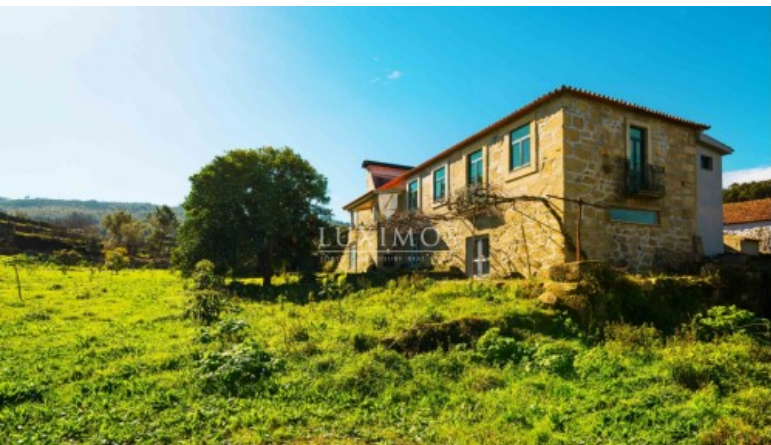

## QUINTA COM CASA RÚSTICA, TAROUQUELA, CINFÃES

Ref. LS01152

€ 250 000

Quinta com casa rústica, recuperada e em ótimo estado de conservação. Esta propriedade tem, no piso inferior, dois lagares de pedra e respetiva prensa em ferro. Beneficia ainda de água de nascente abundante em toda a propriedade. Quinta, para venda, com potencial para produção de vinho verde e fruta. Localiza-se a 50 minutos de distância do Porto.