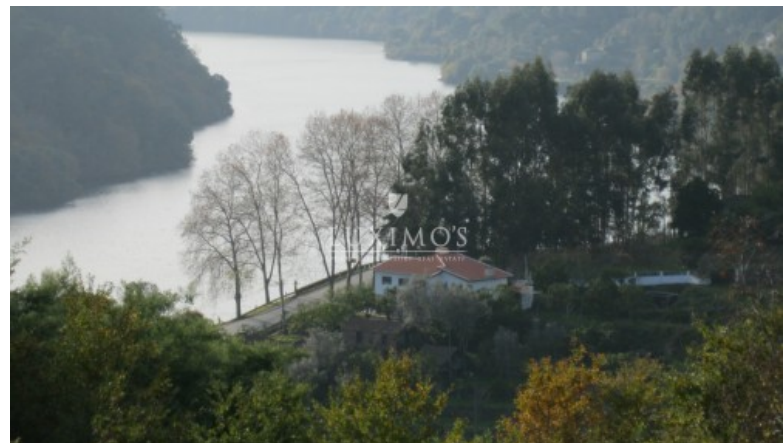

## QUINTA - BAIÃO

Ref. LS00294

**PREÇO SOB  
CONSULTA**

Simpática quinta inserida na área de albufeira originada pela barragem do Carrapatelo, com belíssimas vistas para o Rio Douro. A casa, revestida a granito, apresenta todas as comodidades e conforto que a vida moderna exige. Na propriedade existem ainda edifícios de apoio à actividade agrícola e instalações pecuárias. Com nascentes de água própria, esta quinta possui ainda zona de pomar constituído por árvores em início de produção e uma zona de produção florestal composta por diversas espécies, como carvalhos, sobreiros, pinheiros e salgueiros que conferem uma beleza única à propriedade. Existe um painel fotovoltaico para produção de energia eléctrica. O aquecimento das águas sanitárias é efectuado por painel solar ajudado por calde...