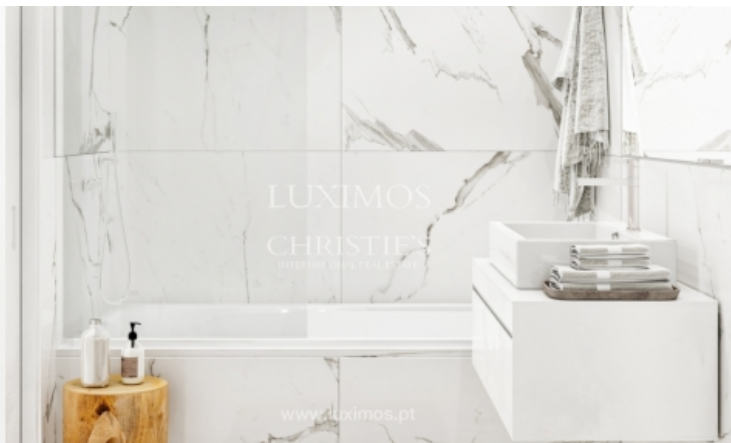

## V PORTO | APARTAMENTO NOVO T2 COM VARANDA E VISTAS SOBRE O DOURO

Ref. CS03575-A41

€ 445 500

Apartamento novo para venda, inserido no condomínio privado V Porto, com amplas varandas, com vista para o rio Douro, no centro do Porto. Apartamento T2 com sala ampla em open-space e quartos em suite, com roupeiros embutidos. Os acabamentos e materiais nobres acrescentam elementos de sofisticação e bem-estar ao apartamento, como as janelas com caixilharias em alumínio lacado, de corte térmico, com vidro duplo e os estores de lâminas orientáveis que garantem uma elevada eficiência térmica e o isolamento necessário para uma vida recatada. Os tetos falsos, os soalhos multicamada em afzélia, as carpintarias lacadas, os mármore brancos macedónia e os espelhos térmicos nas salas de banho conferem o conforto e o equilíbrio estético necess...