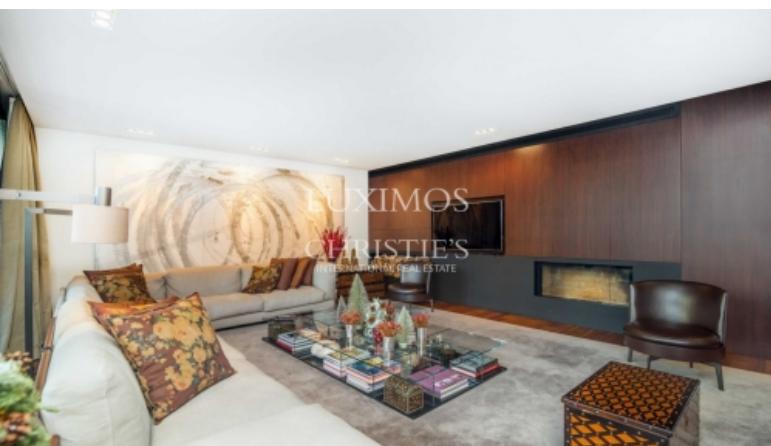

## VENDA DE MORADIA MODERNA DE LUXO, FOZ DO DOURO, PORTO

Ref. CS02815

€ 3 350 000

Deslumbrante moradia de luxo, para venda, localizada em zona premium da Foz do Douro. Construída com materiais de alta qualidade, este imóvel prima pela luminosidade, áreas generosas, sala de cinema, ginásio, piscina e elevador. A 2 minutos da praia, próxima do mercado antigo da Foz, museu de Serralves, parque da cidade, universidades e dos melhores colégios internacionais. Bons acessos à rede de transportes públicos.