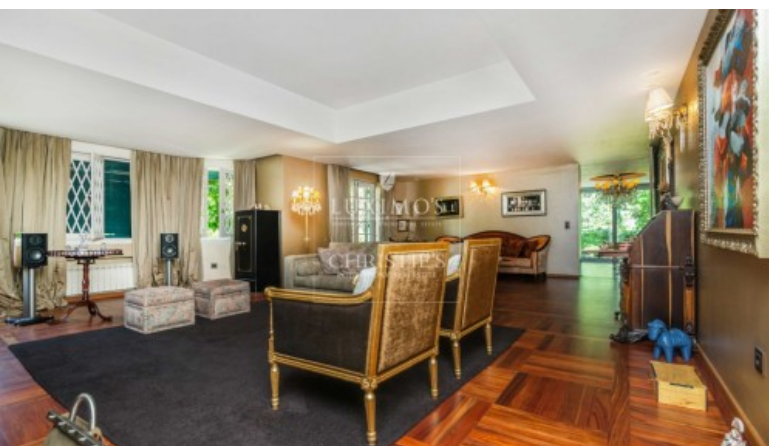

CHRISTIE'S
INTERNATIONAL REAL ESTATE

**VENDA DE MORADIA DE
LUXO COM JARDIM,
LORDELO DO OURO, PORTO**

Ref. CS02089

€ 2 150 000

Fantástica moradia dos anos 40, totalmente remodelada, localizada numa das zonas mais nobres da cidade, nas imediações do Jardim Botânico. Imóvel de luxo, para venda, com áreas amplas, ótima divisão de espaços e jardim. Próxima dos principais acessos rodoviários, a 15 minutos de distância do centro do Porto.