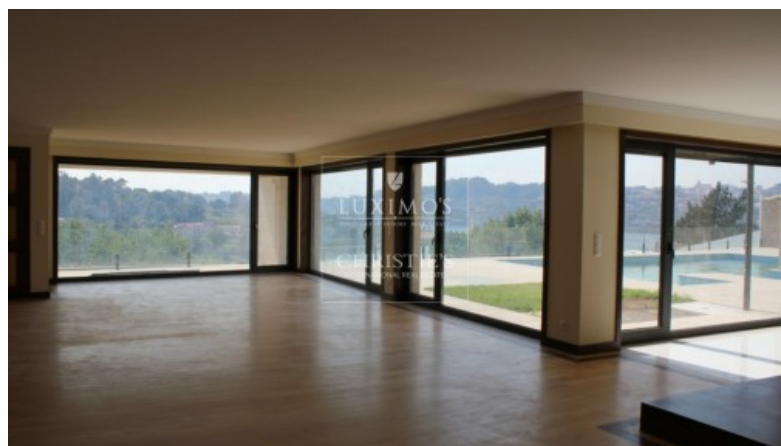

CHRISTIE'S
INTERNATIONAL REAL ESTATE

MORADIA - GONDOMAR

Ref. CS01365

€ 2 000 000

Excelente moradia com piscina em empreendimento de luxo, a escassos metros do Palácio do Freixo, com ótimas acessibilidades e a melhor vista de rio. Alia o conforto e bem estar com a sustentabilidade e a domótica e deste modo promove o melhor cenário, para quem aprecia a comodidade de estar próximo dos acessos à cidade com a tranquilidade das magníficas vistas de rio e a privacidade de cada uma das habitações. Localiza-se a 16 minutos de distância do Aeroporto Internacional Francisco Sá Carneiro e a 12 minutos de campos de golfe.

Área Terreno:	1 052 m ²	Área de Construção:	452 m ²
Quartos:	4	Banhos:	4
Garagem:	4	Eficiência Energética:	Certificação em curso