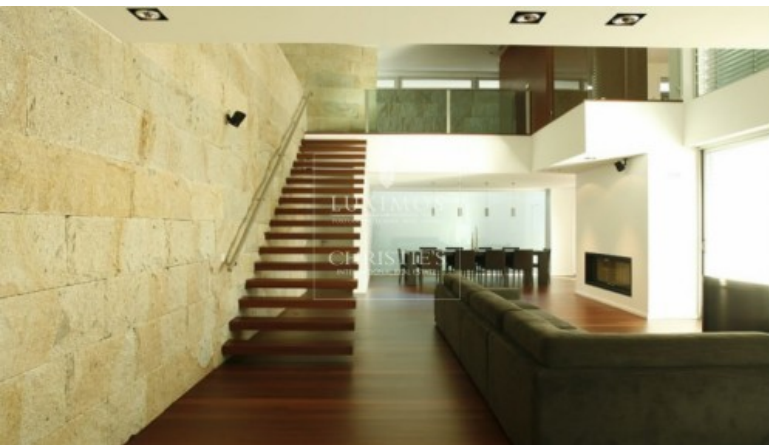

**LUXIMO'S**  
PORTUGUESE LUXURY REAL ESTATE

**CHRISTIE'S**  
INTERNATIONAL REAL ESTATE

**MODERNA MORADIA DE  
LUXO COM JARDIM E  
PISCINA, TROFA, PORTO**

**Ref. CS01060**

**€ 1 250 000**

Fantástica moradia unifamiliar de arquitectura contemporânea, com dois pisos. Este imóvel distingue-se pelos seus materiais de qualidade superior, as generosas áreas, a equilibrada distribuição das divisões e excelente luminosidade. Área envolvente com amplo jardim relvado e piscina aquecida, perfeita para momentos de lazer. A casa, para venda, situa-se numa zona tranquila, a cerca de 7 minutos dos principais acessos e a 20 minutos do centro do Porto.