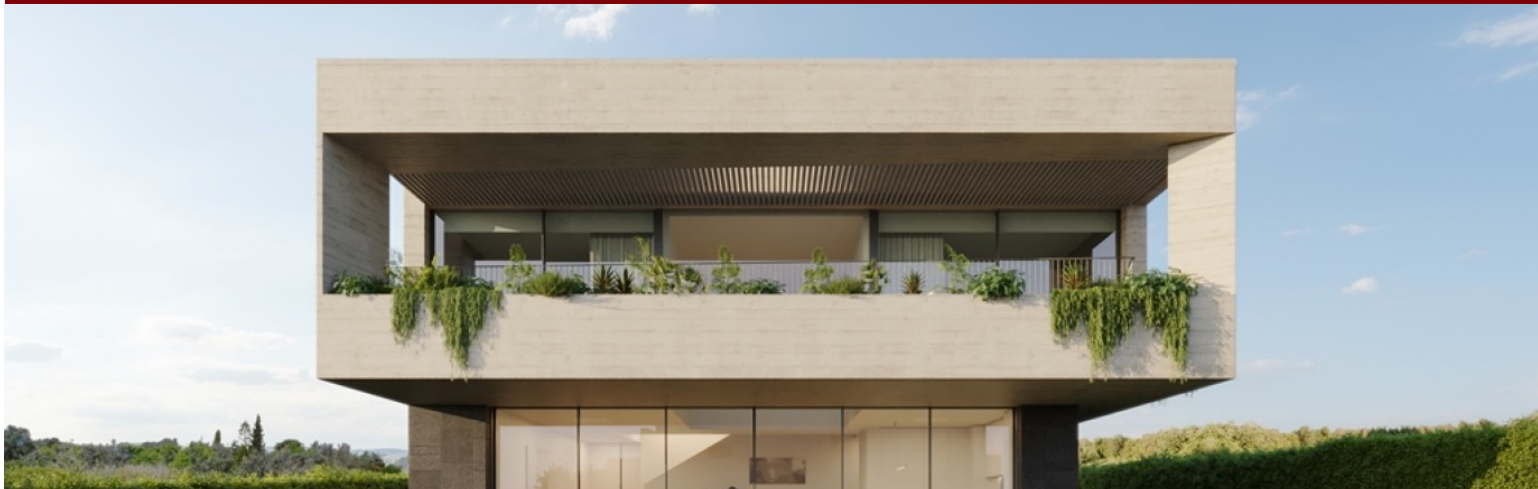

Empreendimento Pluz- Premium Living - Algarve

LUXIMOS

CHRISTIE'S
INTERNATIONAL REAL ESTATE

MODERNA MORADIA CHAVE NA MÃO PARA VENDA NA LUZ, LAGOS, ALGARVE

Ref. 2LS00113-7

€ 2 772 500

Este projeto de sonho pode oferecer uma experiência inigualável de luxo, conforto e privacidade. Trata-se de um conceito único de construção moderna de nove moradias com quatro pisos: cave, R/C, 1º andar e um espetacular rooftop com vista mar. Cada moradia é concebida individualmente, apresentando a arquitetura moderna e requintada. É um conjunto exclusivo de moradias novas, que estabelece um novo conceito de vida de luxo, com a atenção meticulosa aos detalhes, uma utilização magnífica de materiais e áreas funcionais, que se traduz em elegância intemporal, conforto e luz natural. Estas moradias chave-na-mão mostram tectos altos, quartos em suite, jardim, piscina e estacionamento coberto para dois carros. Estão posicionadas para max...

Área Terreno:	900 m ²	Área:	240 m ²
Quartos:	3	Banhos:	4
Garagem:	2	Eficiência Energética:	A+