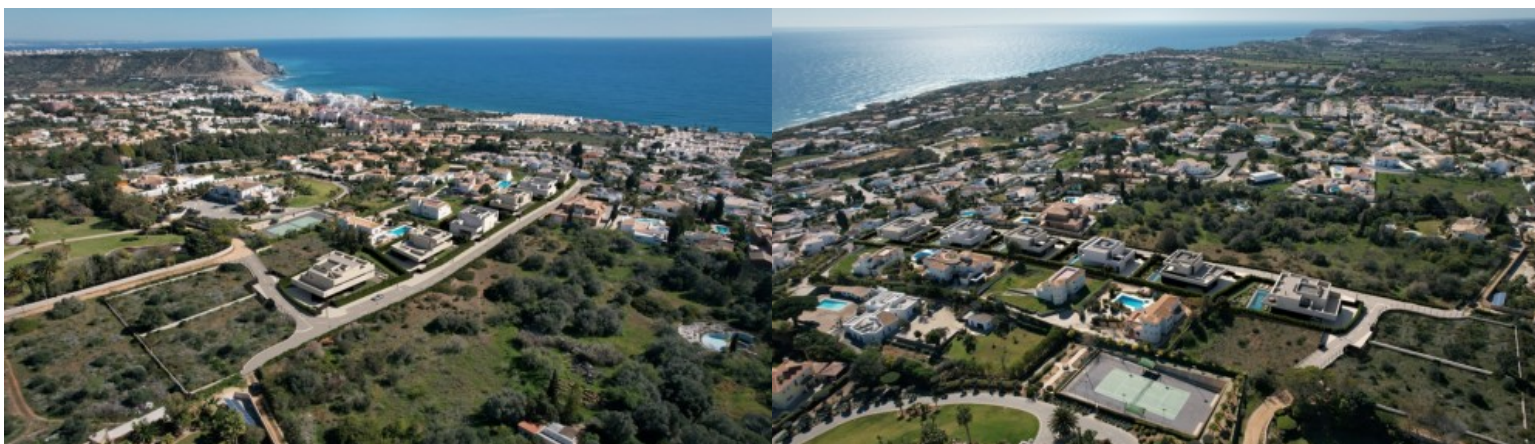

# Empreendimento Pluz- Premium Living - Algarve

LUXIMOS

CHRISTIE'S  
INTERNATIONAL REAL ESTATE

## MODERNA MORADIA CHAVE NA MÃO PARA VENDA NA LUZ, LAGOS, ALGARVE

Ref. 2LS00113-3

€ 3 360 000

Este projeto de sonho pode oferecer uma experiência inigualável de luxo, conforto e privacidade. Trata-se de um conceito único de construção moderna de nove moradias com quatro pisos: cave, R/C, 1º andar e um espetacular rooftop com vista mar. Cada moradia é concebida individualmente, apresentando a arquitetura moderna e requintada. É um conjunto exclusivo de moradias novas, que estabelece um novo conceito de vida de luxo, com a atenção meticulosa aos detalhes, uma utilização magnífica de materiais e áreas funcionais, que se traduz em elegância intemporal, conforto e luz natural. Estas moradias chave-na-mão mostram tectos altos, quartos em suite, jardim, piscina e estacionamento coberto para dois carros. Estão posicionadas para max...