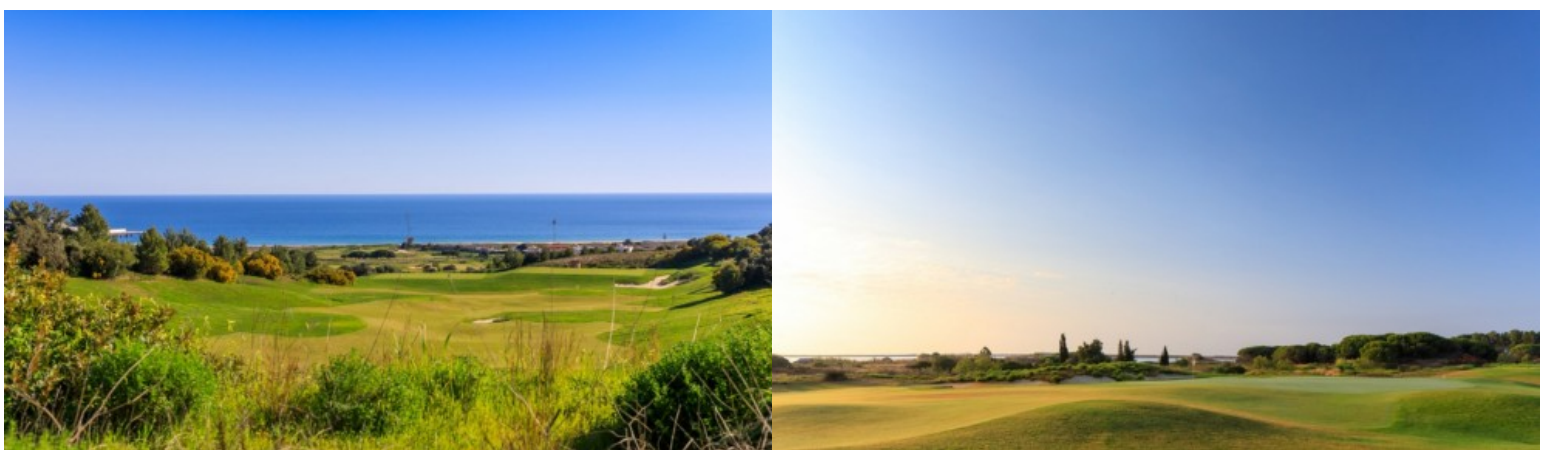

LUXIMOS | CHRISTIE'S
INTERNATIONAL REAL ESTATE

**LOTE DE MORADIA À
VENDA NO PALMARES JW
MARRIOTT RESORT,
LAGOS, ALGARVE**

Ref. 2LS00031-88

€ 1 500 000

Lote de terreno para construção de moradia de luxo, no Palmares JW Marriott resort, em Lagos, no Algarve — resort de golfe e praia com serviços 5 estrelas. Implantado num cenário de beleza natural, este lote oferece a liberdade de desenhar e construir uma casa sob medida, perfeitamente integrada num resort JW Marriott com vistas panorâmicas para o mar ou para o campo de golfe. O Palmares distingue-se pelo equilíbrio entre natureza e projeto, com apenas 5,7% da área ocupada por construção — condição que preserva a envolvente natural e garante privacidade e tranquilidade. Os terrenos localizam-se junto ao campo de golfe de 27 buracos, assinado por Robert Trent Jones Jr., que se organiza em três circuitos distintos e se funde com a pa...