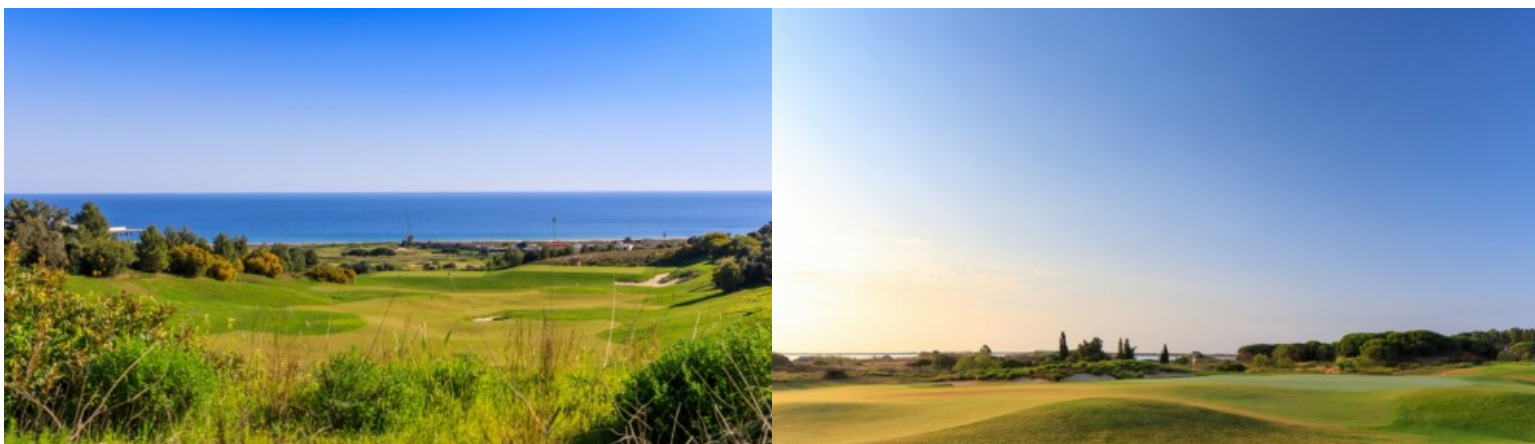

Empreendimento Palmares - Algarve

LUXIMOS

CHRISTIE'S
INTERNATIONAL REAL ESTATE

LOTE DE MORADIA À VENDA NO PALMARES JW MARRIOTT RESORT, LAGOS, ALGARVE

Ref. 2LS00031-35

€ 1 250 000

Lote de terreno para construção de moradia de luxo, no Palmares JW Marriott resort, em Lagos, no Algarve — resort de golfe e praia com serviços 5 estrelas. Implantado num cenário de beleza natural, este lote oferece a liberdade de desenhar e construir uma casa sob medida, perfeitamente integrada num resort JW Marriott com vistas panorâmicas para o mar ou para o campo de golfe. O Palmares distingue-se pelo equilíbrio entre natureza e projeto, com apenas 5,7% da área ocupada por construção — condição que preserva a envolvente natural e garante privacidade e tranquilidade. Os terrenos localizam-se junto ao campo de golfe de 27 buracos, assinado por Robert Trent Jones Jr., que se organiza em três circuitos distintos e se funde com a pa...