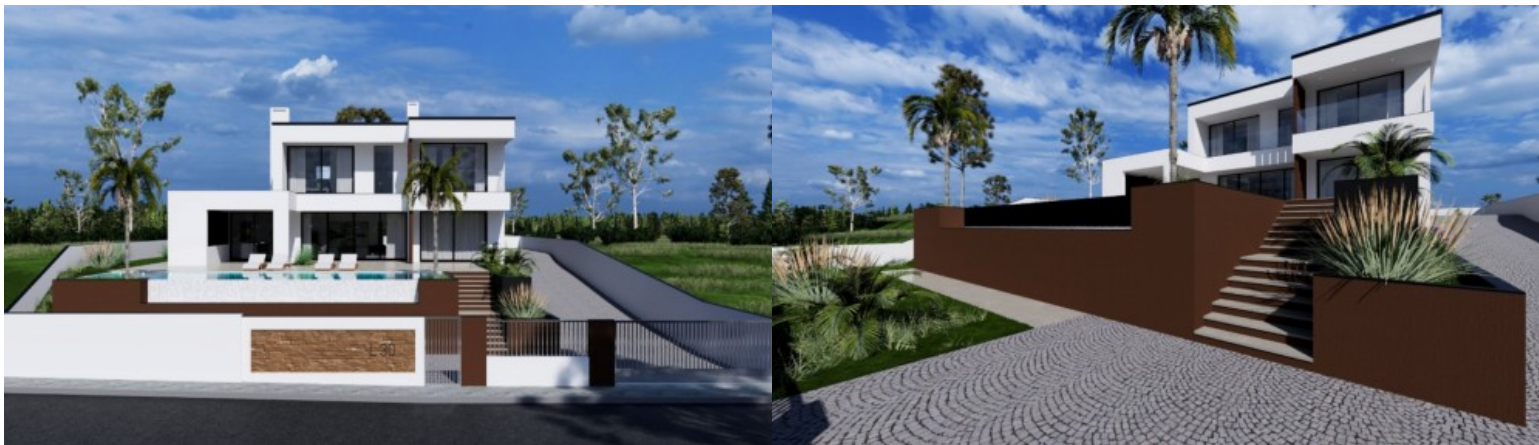

## MORADIA CONTEMPORÂNEA V3+1 PARA VENDA EM ALBUFEIRA, ALGARVE

Ref. 1LS02295

€ 1 500 000

Morada de arquitetura contemporânea, concebida para oferecer conforto, privacidade e um padrão de qualidade superior, localizada numa área residencial tranquila e muito procurada de Albufeira, no Algarve. Esta extraordinária propriedade combina linhas modernas, excelentes acessos e um enquadramento que privilegia a luminosidade, utilidade e o bem-estar. A moradia desenvolve-se em dois pisos, com uma distribuição inteligente dos espaços, garantindo fluidez entre as zonas sociais e as áreas privadas. Conta com três quartos de generosas dimensões, todos com casa de banho privativa e roupeiro embutido, um escritório, que poderá ser utilizado como quarto adicional, uma moderna cozinha equipada, em plano aberto com a ampla e luminosa sala,...