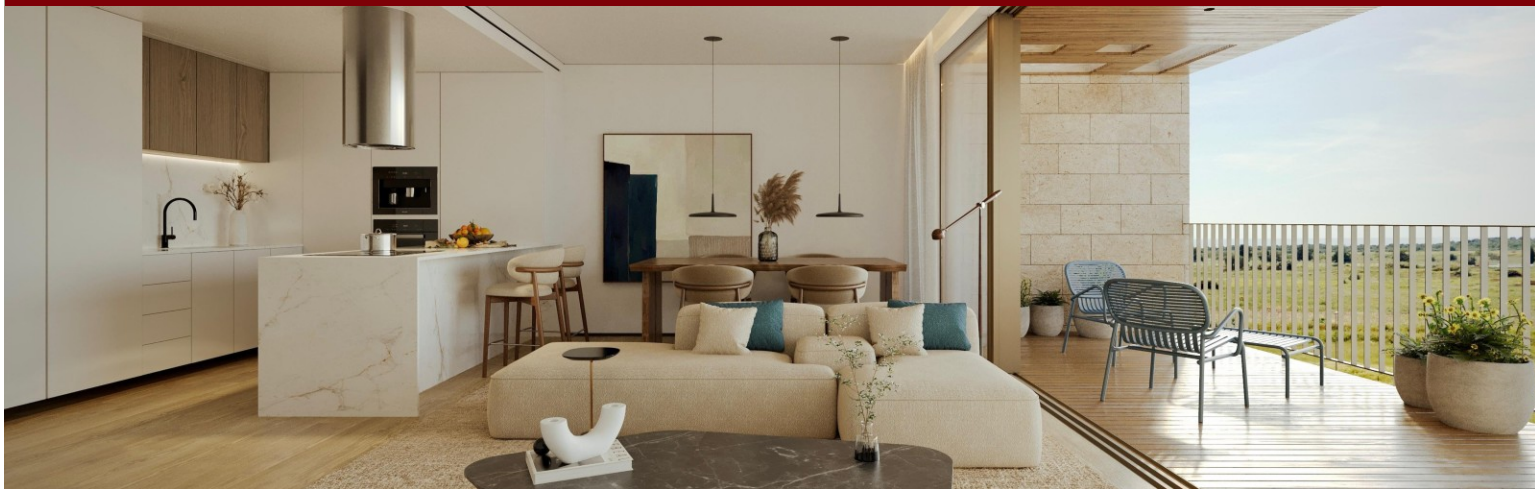

Empreendimento Lumare - Algarve

LUXIMOS

CHRISTIE'S
INTERNATIONAL REAL ESTATE