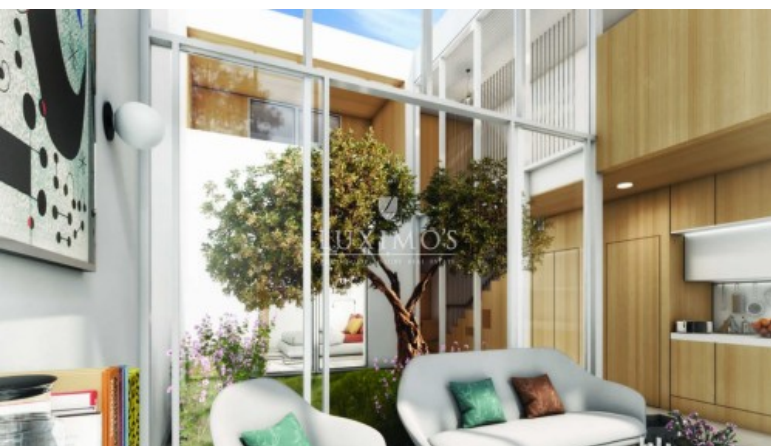

LUXIMOS

PORTUGUESE LUXURY REAL ESTATE

VENDA DE MORADIA DE LUXO NOVA E MODERNA EM VILAMOURA, ALGARVE

Ref. 1LS00797

€ 648 900

Morada nova luxuosa para venda em condomínio fechado num empreendimento imobiliário em Vilamoura. Propriedade luxuosa de design contemporâneo, em construção. Acabamentos modernos e de alta qualidade, onde a arquitetura coexiste com a natureza, numa simbiose perfeita, proporcionando um estilo de vida único, sofisticado e cosmopolita. Marina e a praia estão a um passo de distância, com os campos de golfe de Vilamoura perto, e o aeroporto Internacional de Faro, a 25 minutos de distância de carro.