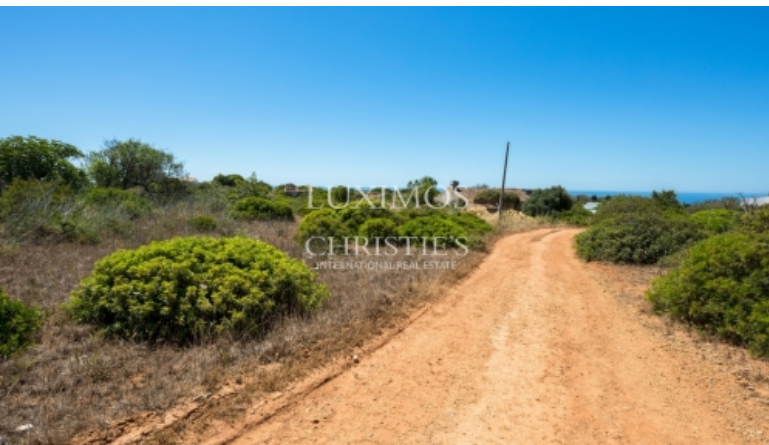

## VENDA DE TERRENO PARA CONSTRUÇÃO DE MORADIA, VISTA MAR, LAGOS, ALGARVE

Ref. 1LS00191

€ 396 800

Venda de parcela de terreno para construção de moradia, com fabulosas vistas de mar, perto de campos de golfe e das maravilhosas praias de Lagos, no Algarve. Pretende-se a construção de moradia privada tipologia V4, com todas as comodidades necessárias, numa urbanização turística calma em zona nobre de Lagos. Boa oportunidade de investimento. A 10 minutos da cidade de Lagos e a 70 minutos do Aeroporto Internacional de Faro.