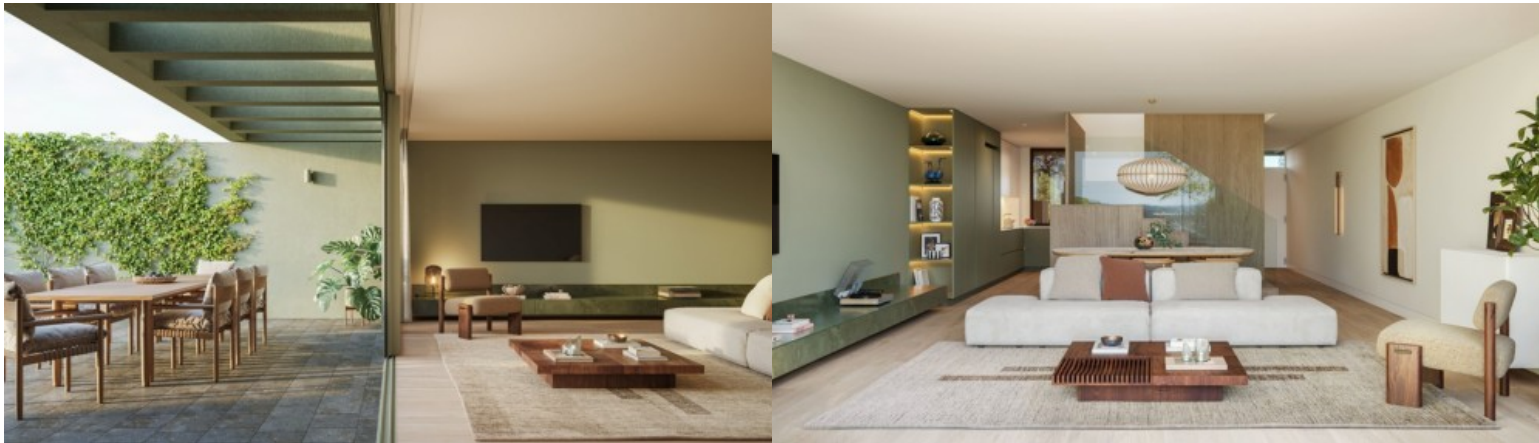

Development Vale Pisão

LUXIMOS

CHRISTIE'S
INTERNATIONAL REAL ESTATE

MAISON AVEC PISCINE À GOLF VALE PISÃO RESORT PRÈS DE PORTO, PORTUGAL

Ref. LS05716-6D

€ 1 090 000

Maison avec jardin privé, piscine et garage située dans l'un des plus grands complexes touristiques dédiés à la nature et au golf du nord du Portugal, avec 150 hectares d'espaces verts, dans la région du Grand Porto. S'inscrivant dans la nouvelle phase d'expansion de Vale Pisão, cette maison de quatre pièces se distingue par son architecture contemporaine, la générosité de ses espaces intérieurs et extérieurs, ainsi que par son intégration privilégiée au sein d'un complexe de golf comprenant 150 hectares de forêt, de jardins et de paysages naturels. Répartie sur deux étages, en plus du garage en sous-sol, cette maison de ville a été conçue pour offrir un cadre de vie familial confortable, fonctionnel et profondément en lien avec l'...