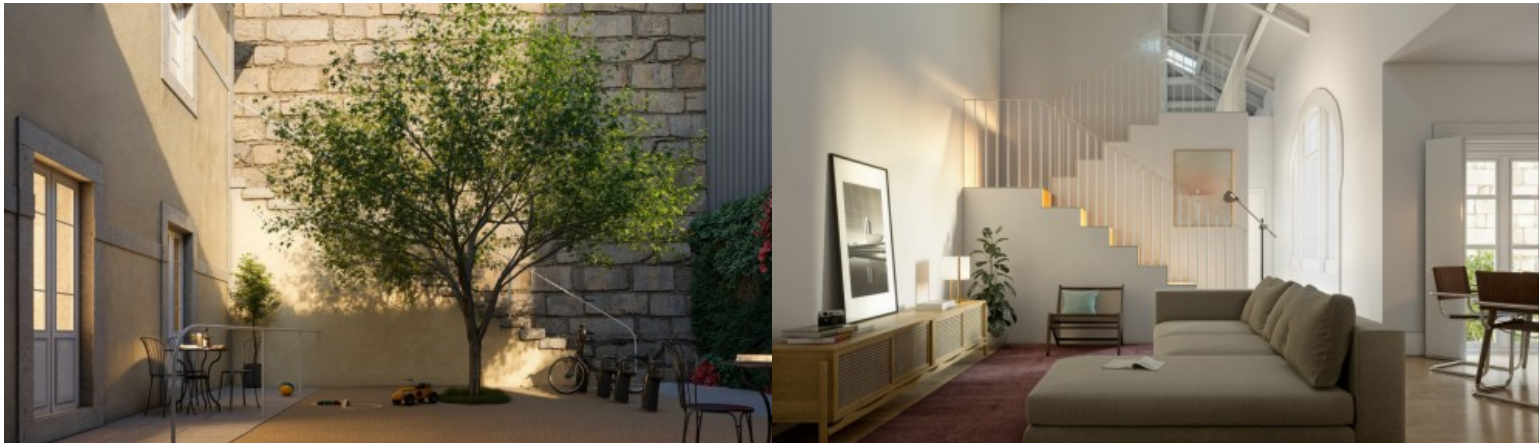

Développement Taipas 85 - Porto

LUXIMOS

CHRISTIE'S
INTERNATIONAL REAL ESTATE

APPARTEMENT T1 À VENDRE DANS LE CENTRE HISTORIQUE DE PORTO, AU PORTUGAL

Ref. **LS05710-D**

€ 355 000

Appartement situé au sein du complexe Taipas 85, un projet résidentiel exclusif qui rend hommage à l'identité unique de la ville de Porto, dans un emplacement exceptionnel au cœur du quartier de Baixa do Porto. Cet appartement a été conçu pour offrir un cadre élégant, accueillant et fonctionnel, où l'architecture contemporaine s'harmonise naturellement avec les éléments historiques du bâtiment, créant ainsi un espace pensé pour ceux qui apprécient l'authenticité, le confort et le raffinement. L'intérieur de l'appartement offre un espace de vie spacieux et fonctionnel, avec une cuisine ouverte, permettant une utilisation polyvalente et adaptée aux différents moments de la journée. La chambre et la salle de bains dégagent une atmo...