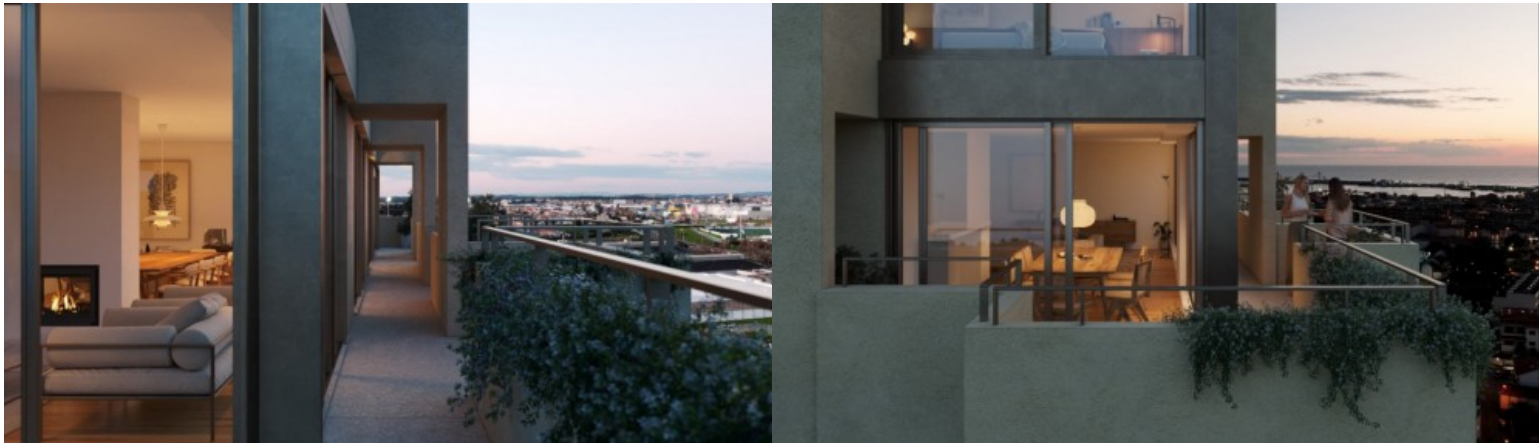

## APPARTEMENT EN DUPLEX T4 AU CAMELLIA, LEÇA DA PALMEIRA, PORTUGAL

Ref. **LS05702-2**

€ 1 280 000

Portant le concept d'exclusivité à un niveau supérieur à Leça da Palmeira, ces deux penthouses exceptionnels se distinguent par leur architecture contemporaine aux lignes élégantes, conçue pour offrir une expérience résidentielle rare et unique. Les impressionnantes baies vitrées aux dimensions généreuses constituent l'élément central du projet, inondant les intérieurs de lumière naturelle et créant un lien unique entre les espaces intérieurs et les vastes terrasses privées. Il en résulte une sensation permanente d'espace, de sophistication et de bien-être. Chaque détail a été pensé pour un public exigeant qui privilégie le design, l'intimité et la qualité de vie. Les espaces de vie généreux, les finitions haut de gamme et la flui...