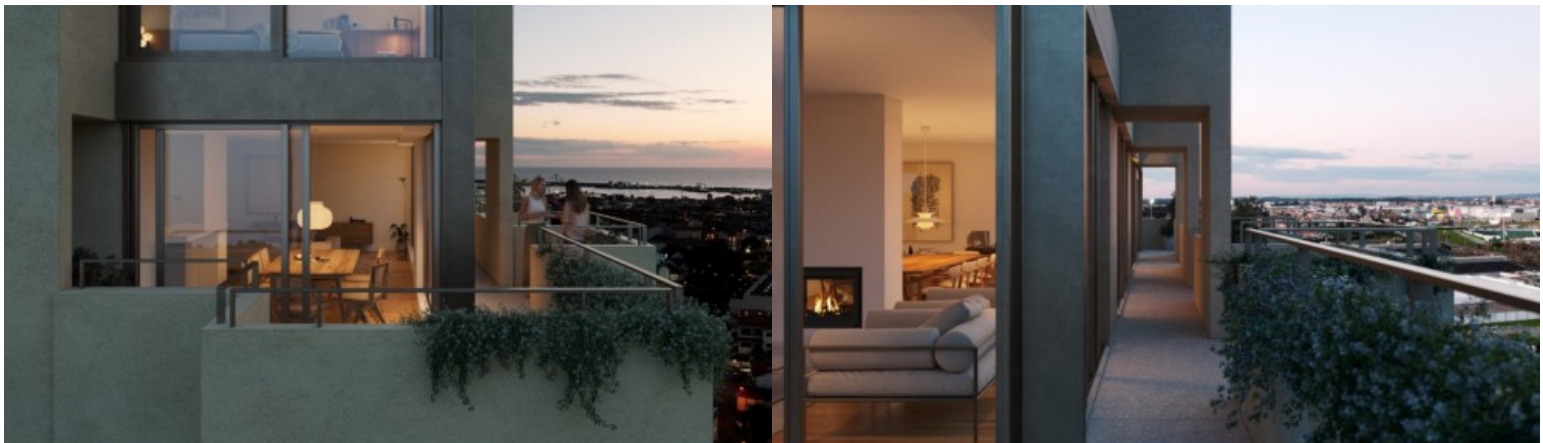

LUXIMOS

CHRISTIE'S

INTERNATIONAL REAL ESTATE

APPARTEMENT EN DUPLEX T3 AU CAMELLIA, LEÇA DA PALMEIRA, PORTUGAL

Ref. **LS05702-1**

€ 920 000

Portant le concept d'exclusivité à un niveau supérieur à Leça da Palmeira, ces deux penthouses exceptionnels se distinguent par leur architecture contemporaine aux lignes élégantes, conçue pour offrir une expérience résidentielle rare et unique. Les impressionnantes baies vitrées aux dimensions généreuses constituent l'élément central du projet, inondant les intérieurs de lumière naturelle et créant un lien unique entre les espaces intérieurs et les vastes terrasses privées. Il en résulte une sensation permanente d'espace, de sophistication et de bien-être. Chaque détail a été pensé pour un public exigeant qui privilégie le design, l'intimité et la qualité de vie. Les espaces de vie généreux, les finitions haut de gamme et la flui...