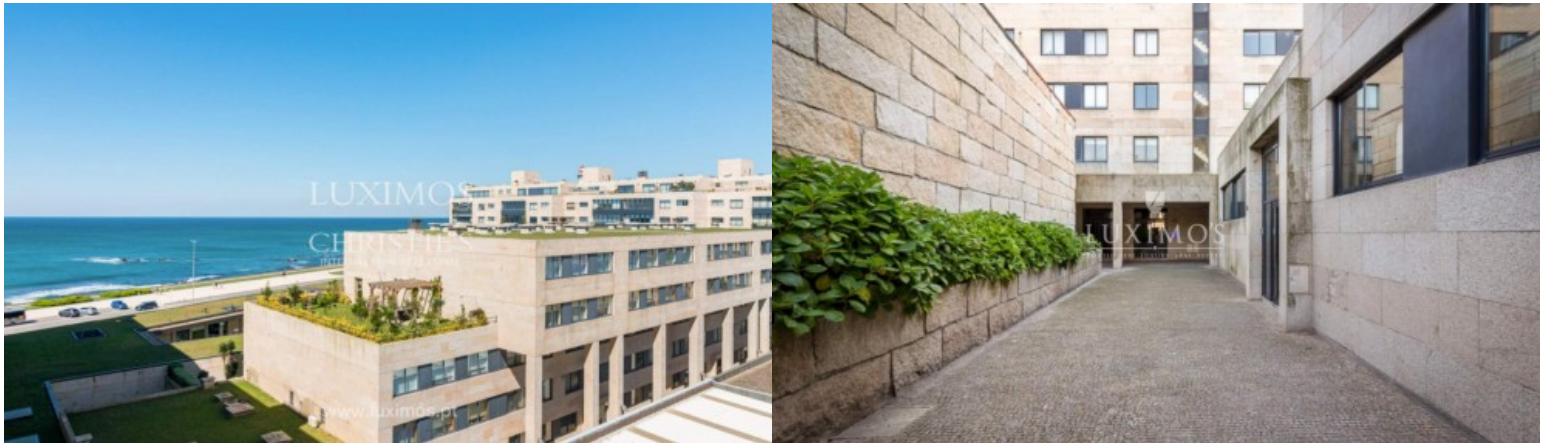

LUXIMOS

CHRISTIE'S

INTERNATIONAL REAL ESTATE

APPARTEMENT 1 PIÈCE AVEC TERRASSE EN BORD DE MER, LEÇA PALMEIRA, PORTUGAL

Ref. **LS05685**

€ **710 000**

Cet appartement 1 pièce avec terrasse et vue sur la mer allie confort, fonctionnalité et emplacement privilégié, offrant un cadre de vie équilibré entre tranquillité résidentielle et accessibilité urbaine. L'aménagement intérieur a été pensé pour mettre en valeur la lumière naturelle, l'intimité et la fluidité des espaces. La zone de vie comprend un salon avec accès direct à la terrasse, flanqué d'une cuisine indépendante entièrement équipée et d'un WC de service. L'espace privé se compose d'une suite avec accès à la terrasse, ce qui renforce le lien entre l'intérieur et l'extérieur, amplifiant la sensation d'espace et permettant de profiter de la lumière de l'Atlantique tout au long de la journée. Le parquet, associé aux a...