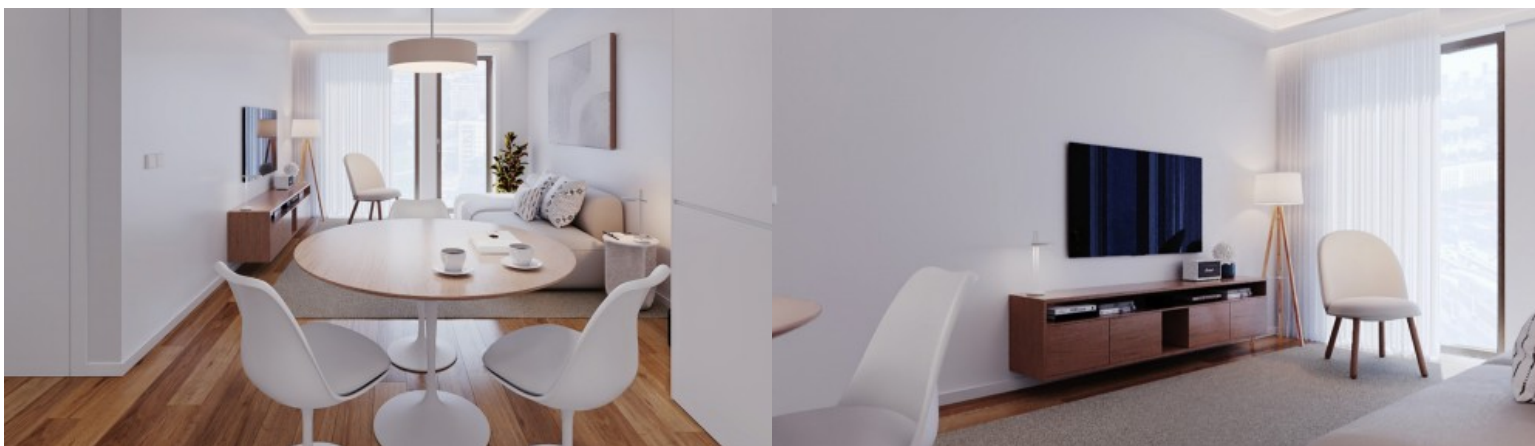

Développement Elya - Porto

LUXIMOS

CHRISTIE'S
INTERNATIONAL REAL ESTATE

STUDIO AVEC TERRASSE À CÔTÉ DU CENTRE UNIVERSITAIRE DE PORTO, PORTUGAL

Ref. LS05666-84

€ 240 000

Studio avec terrasse au dernier étage du projet ELYA au Polo Universitário, un projet résidentiel contemporain conçu pour répondre aux exigences de la vie urbaine d'aujourd'hui, où la fonctionnalité, le confort et l'emplacement stratégique se conjuguent harmonieusement. Cet appartement se distingue par une organisation intelligente des espaces, favorisant la lumière naturelle, une circulation fluide et une vie quotidienne pratique et confortable. L'architecture contemporaine du bâtiment, associée à des solutions de construction économes en énergie, crée un environnement moderne et chaleureux qui s'intègre au rythme dynamique de la ville. L'intérieur de l'appartement offre un agencement confortable et fonctionnel, avec une cuisine o...