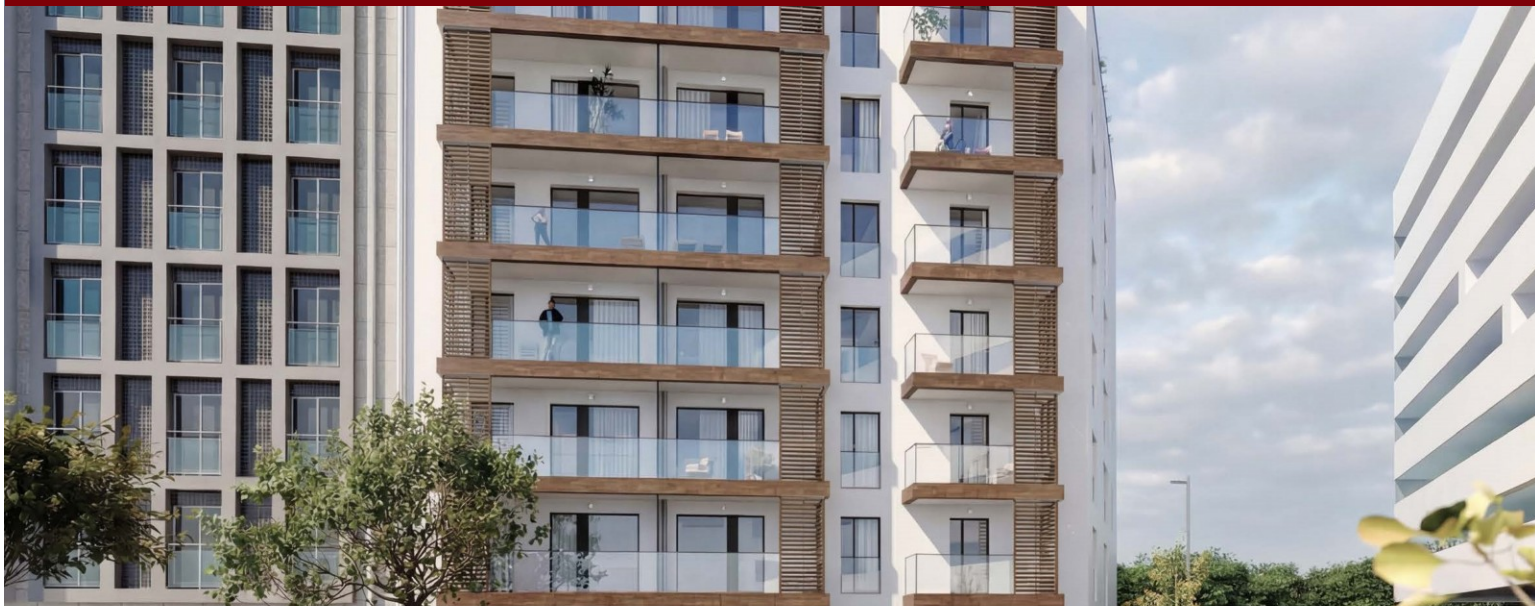

Développement Elya - Porto

LUXIMOS

CHRISTIE'S
INTERNATIONAL REAL ESTATE

STUDIO AVEC TERRASSE À CÔTÉ DU CENTRE UNIVERSITAIRE DE PORTO, PORTUGAL

Ref. LS05666-84

€ 235 000

Studio avec terrasse au dernier étage du projet ELYA au Polo Universitário, un projet résidentiel contemporain conçu pour répondre aux exigences de la vie urbaine d'aujourd'hui, où la fonctionnalité, le confort et l'emplacement stratégique se conjuguent harmonieusement. Cet appartement se distingue par une organisation intelligente des espaces, favorisant la lumière naturelle, une circulation fluide et une vie quotidienne pratique et confortable. L'architecture contemporaine du bâtiment, associée à des solutions de construction économes en énergie, crée un environnement moderne et chaleureux qui s'intègre au rythme dynamique de la ville. L'intérieur de l'appartement offre un agencement confortable et fonctionnel, avec une cuisine o...