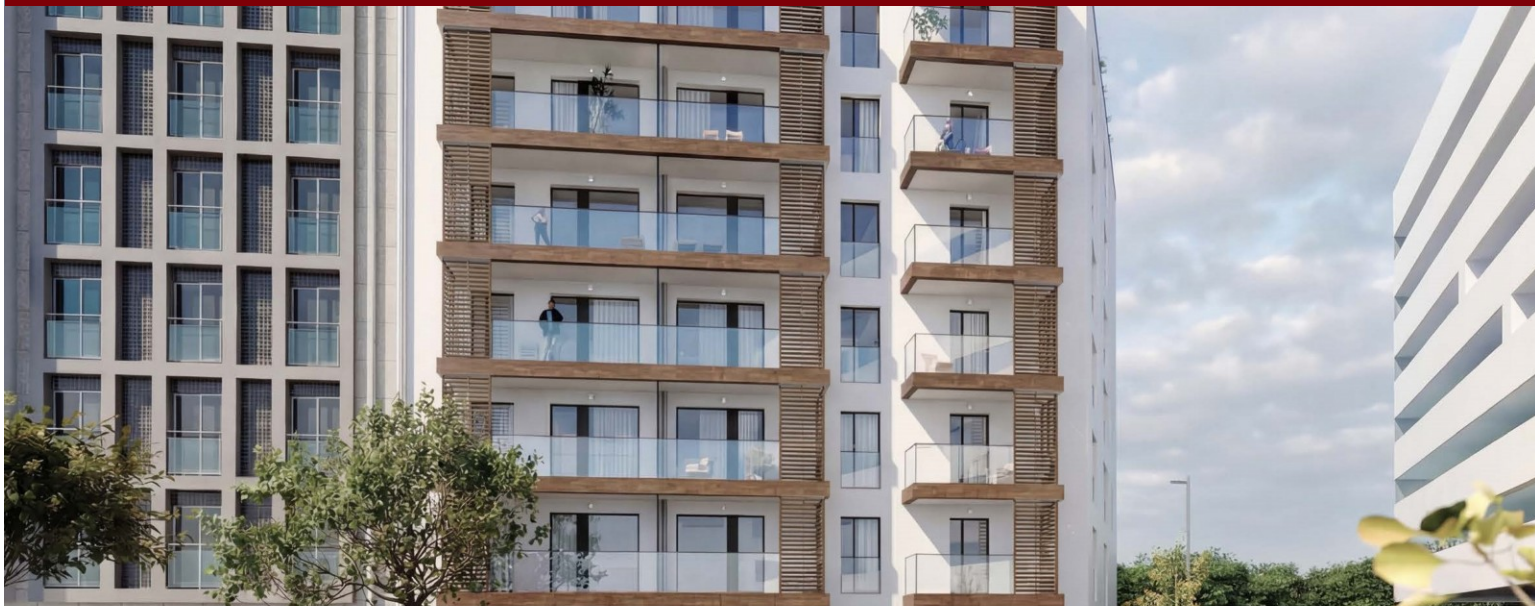

Développement Elya - Porto

LUXIMOS

CHRISTIE'S
INTERNATIONAL REAL ESTATE

STUDIO AVEC TERRASSE À CÔTÉ DU CENTRE UNIVERSITAIRE DE PORTO, PORTUGAL

Ref. LS05666-84

€ 240 000

Studio avec terrasse au dernier étage du projet ELYA au Polo Universitário, un projet résidentiel contemporain conçu pour répondre aux exigences de la vie urbaine d'aujourd'hui, où la fonctionnalité, le confort et l'emplacement stratégique se conjuguent harmonieusement. Cet appartement se distingue par une organisation intelligente des espaces, favorisant la lumière naturelle, une circulation fluide et une vie quotidienne pratique et confortable. L'architecture contemporaine du bâtiment, associée à des solutions de construction économes en énergie, crée un environnement moderne et chaleureux qui s'intègre au rythme dynamique de la ville. L'intérieur de l'appartement offre un agencement confortable et fonctionnel, avec une cuisine o...