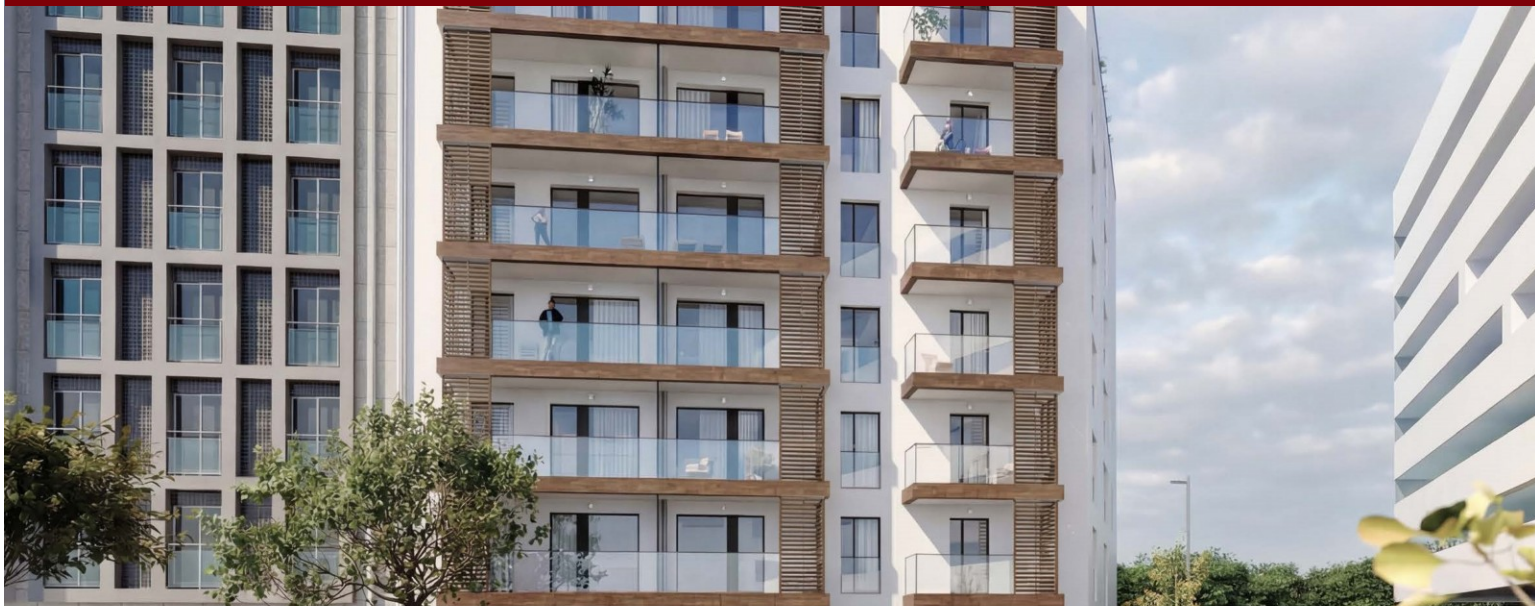

# Développement Elya - Porto

LUXIMOS

CHRISTIE'S  
INTERNATIONAL REAL ESTATE

## STUDIO AVEC TERRASSE À CÔTÉ DU CENTRE UNIVERSITAIRE DE PORTO, PORTUGAL

Ref. LS05666-81

€ 235 000

Studio avec terrasse au dernier étage du projet ELYA au Polo Universitário, un projet résidentiel contemporain conçu pour répondre aux exigences de la vie urbaine d'aujourd'hui, où la fonctionnalité, le confort et l'emplacement stratégique se conjuguent harmonieusement. Cet appartement se distingue par une organisation intelligente des espaces, favorisant la lumière naturelle, une circulation fluide et une vie quotidienne pratique et confortable. L'architecture contemporaine du bâtiment, associée à des solutions de construction économes en énergie, crée un environnement moderne et chaleureux qui s'intègre au rythme dynamique de la ville. L'intérieur de l'appartement offre un agencement confortable et fonctionnel, avec une cuisine o...