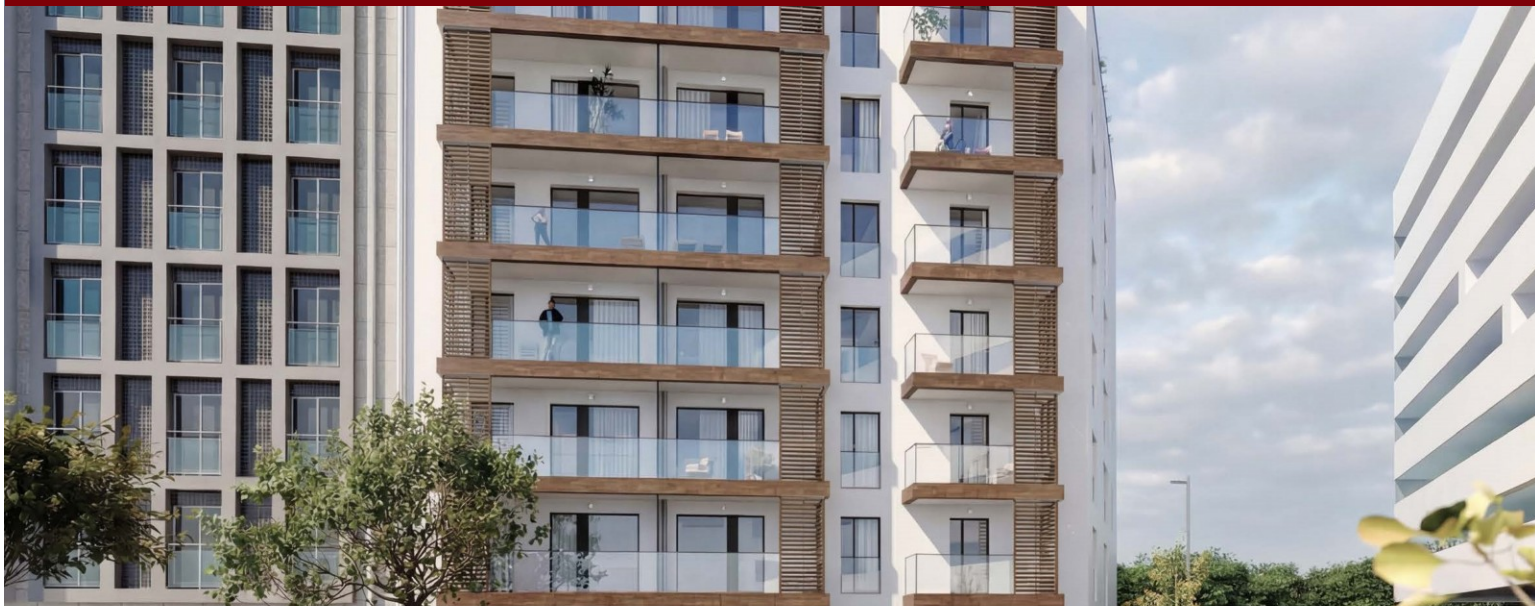

Développement Elya - Porto

LUXIMOS

CHRISTIE'S
INTERNATIONAL REAL ESTATE

STUDIO AVEC TERRASSE À CÔTÉ DU CENTRE UNIVERSITAIRE DE PORTO, PORTUGAL

Ref. LS05666-81

€ 240 000

Studio avec terrasse au dernier étage du projet ELYA au Polo Universitário, un projet résidentiel contemporain conçu pour répondre aux exigences de la vie urbaine d'aujourd'hui, où la fonctionnalité, le confort et l'emplacement stratégique se conjuguent harmonieusement. Cet appartement se distingue par une organisation intelligente des espaces, favorisant la lumière naturelle, une circulation fluide et une vie quotidienne pratique et confortable. L'architecture contemporaine du bâtiment, associée à des solutions de construction économes en énergie, crée un environnement moderne et chaleureux qui s'intègre au rythme dynamique de la ville. L'intérieur de l'appartement offre un agencement confortable et fonctionnel, avec une cuisine o...