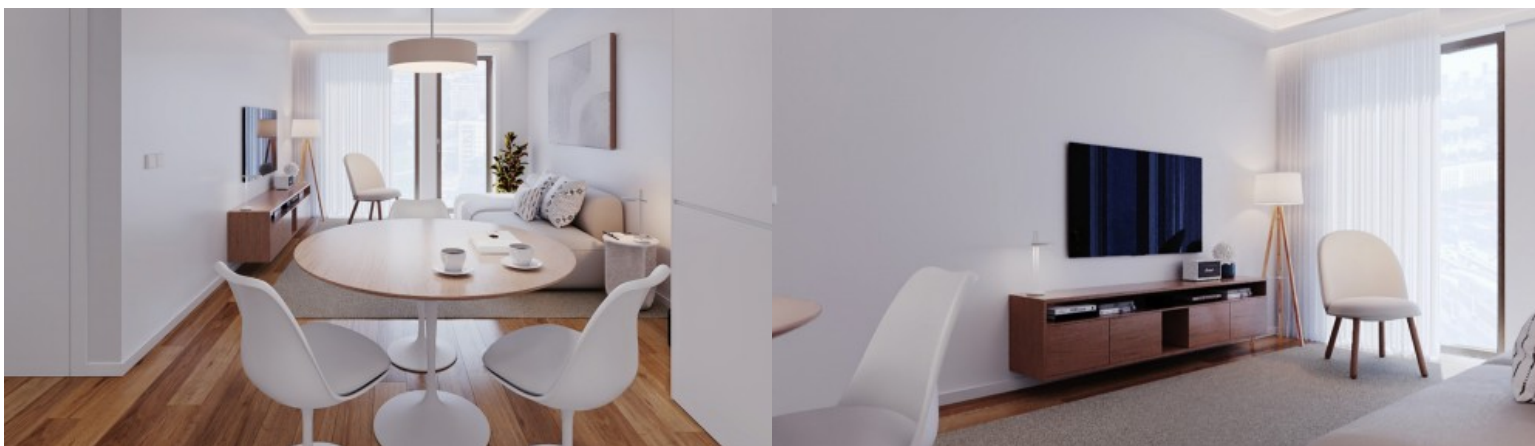

# Développement Elya - Porto

LUXIMOS

CHRISTIE'S  
INTERNATIONAL REAL ESTATE

Ref. LS05666-73

€ 242 500

Zone: 47 m<sup>2</sup> | 501 sq ft  
Salles de bain: 1

Chambres: 1  
Efficacité énergétique: A