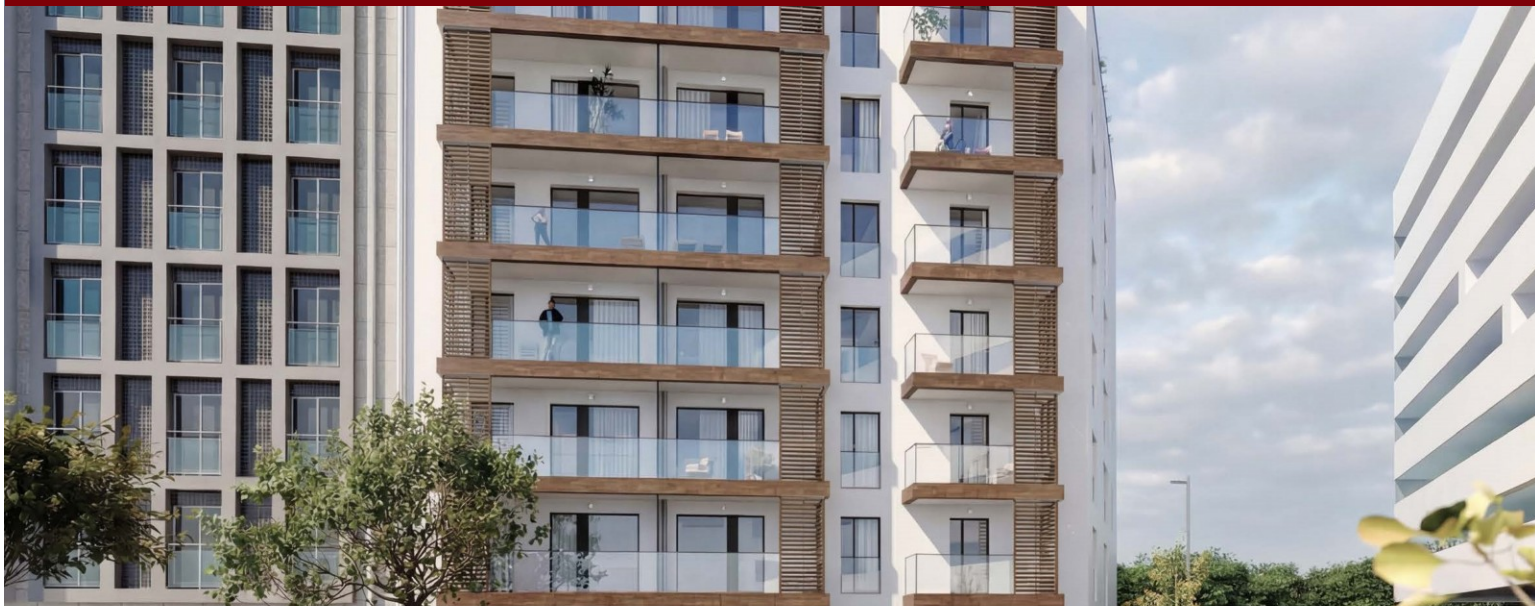

Développement Elya - Porto

LUXIMOS

CHRISTIE'S
INTERNATIONAL REAL ESTATE

APPARTEMENT D'UNE CHAMBRE PRÈS CENTRE UNIVERSITAIRE DE PORTO, PORTUGAL

Ref. LS05666-64

€ 270 000

Appartement d'une chambre à coucher avec balcon dans le projet ELYA à Polo Universitário, un projet résidentiel contemporain conçu pour répondre aux exigences de la vie urbaine d'aujourd'hui, où la fonctionnalité, le confort et l'emplacement stratégique se conjuguent harmonieusement. Cet appartement se distingue par une organisation intelligente des espaces, favorisant la lumière naturelle, une circulation fluide et une vie quotidienne pratique et confortable. L'architecture contemporaine du bâtiment, associée à des solutions de construction économes en énergie, crée une atmosphère moderne et chaleureuse qui s'intègre au rythme dynamique de la ville. L'intérieur de l'appartement offre un espace social spacieux et fonctionnel avec u...