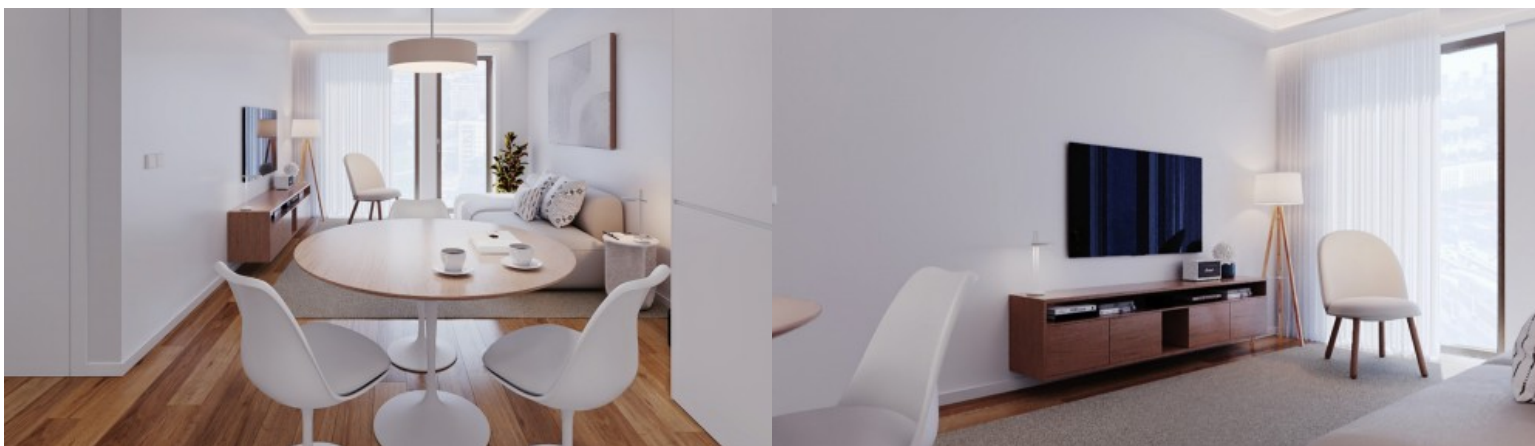

# Développement Elya - Porto

LUXIMOS

CHRISTIE'S  
INTERNATIONAL REAL ESTATE

**APARTEMENT DE 1  
CHAMBRE PRÈS CENTRE  
UNIVERSITAIRE DE PORTO,  
PORTUGAL**

Ref. **LS05666-14**

€ 265 000

Appartement d'une chambre à coucher dans le projet ELYA au Polo Universitário, un projet résidentiel contemporain conçu pour répondre aux exigences de la vie urbaine d'aujourd'hui, où la fonctionnalité, le confort et l'emplacement stratégique se conjuguent harmonieusement. Cet appartement se distingue par une organisation intelligente des espaces, favorisant la lumière naturelle, une circulation fluide et une vie quotidienne pratique et confortable. L'architecture contemporaine du bâtiment, associée à des solutions de construction économes en énergie, crée une atmosphère moderne et chaleureuse qui s'intègre au rythme dynamique de la ville. L'intérieur de l'appartement offre un espace social spacieux et fonctionnel avec une cuisine ...