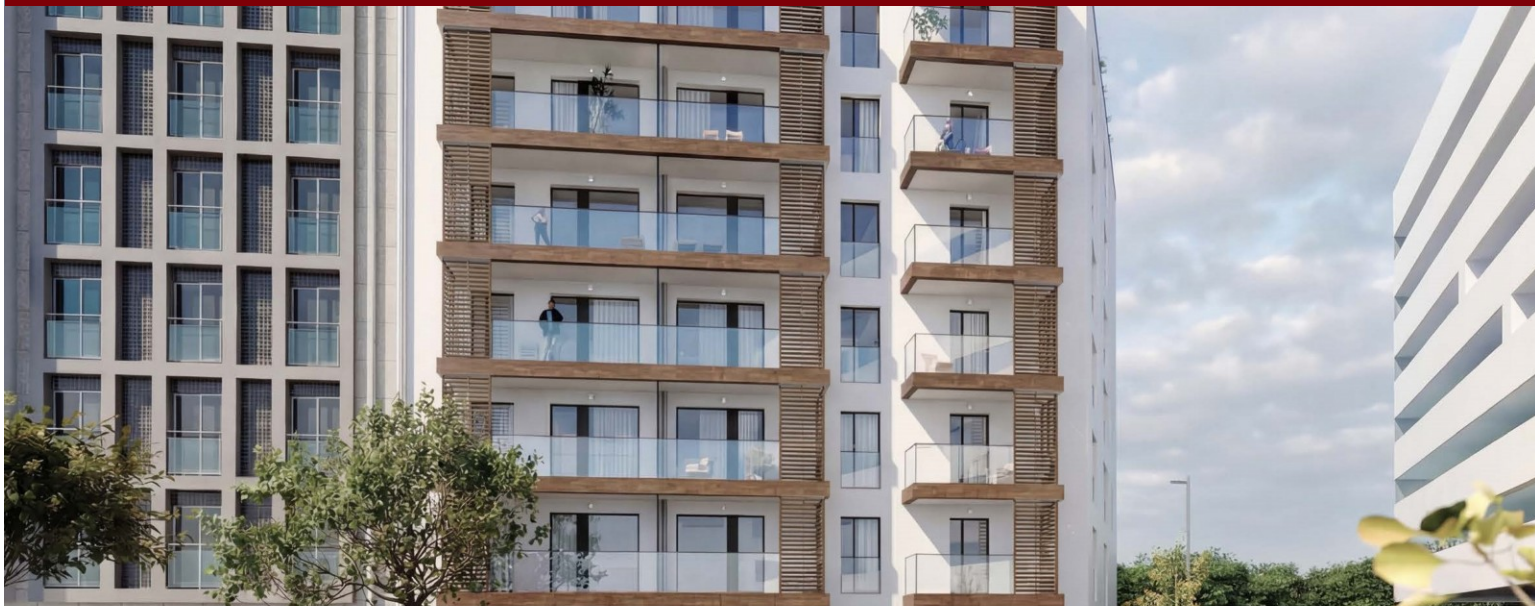

Développement Elya - Porto

LUXIMOS

CHRISTIE'S
INTERNATIONAL REAL ESTATE

APARTEMENT DE 1 CHAMBRE PRÈS CENTRE UNIVERSITAIRE DE PORTO, PORTUGAL

Ref. LS05666-14

€ 270 000

Appartement d'une chambre à coucher dans le projet ELYA au Polo Universitário, un projet résidentiel contemporain conçu pour répondre aux exigences de la vie urbaine d'aujourd'hui, où la fonctionnalité, le confort et l'emplacement stratégique se conjuguent harmonieusement. Cet appartement se distingue par une organisation intelligente des espaces, favorisant la lumière naturelle, une circulation fluide et une vie quotidienne pratique et confortable. L'architecture contemporaine du bâtiment, associée à des solutions de construction économes en énergie, crée une atmosphère moderne et chaleureuse qui s'intègre au rythme dynamique de la ville. L'intérieur de l'appartement offre un espace social spacieux et fonctionnel avec une cuisine ...