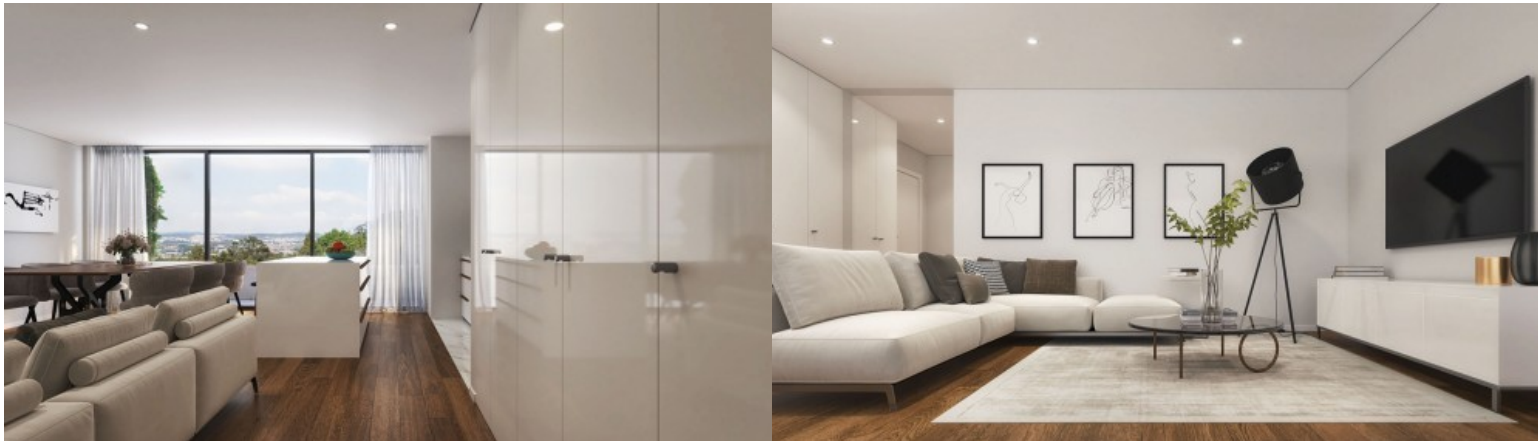

## PENTHOUSE DE 2 CHAMBRES AVEC TERRASSE À LEÇA DA PALMEIRA, PORTUGAL

Ref. LS05665-Z

€ 0

Appartement de 2 chambres avec terrasse dans l'Edifício Santiago, un ensemble résidentiel d'architecture contemporaine situé à Leça da Palmeira, Matosinhos, à proximité du front de mer atlantique et des plages. Cette propriété allie confort, fonctionnalité et emplacement privilégié, offrant une expérience équilibrée entre la tranquillité résidentielle, la proximité de la mer et l'accessibilité urbaine. L'organisation intérieure a été conçue pour tirer le meilleur parti de la lumière naturelle, de l'intimité et de la fluidité des espaces. La zone sociale comprend un salon avec une cuisine ouverte, entièrement équipée d'appareils Bosch, créant une atmosphère contemporaine, pratique et chaleureuse. La connexion directe à la terrasse ren...