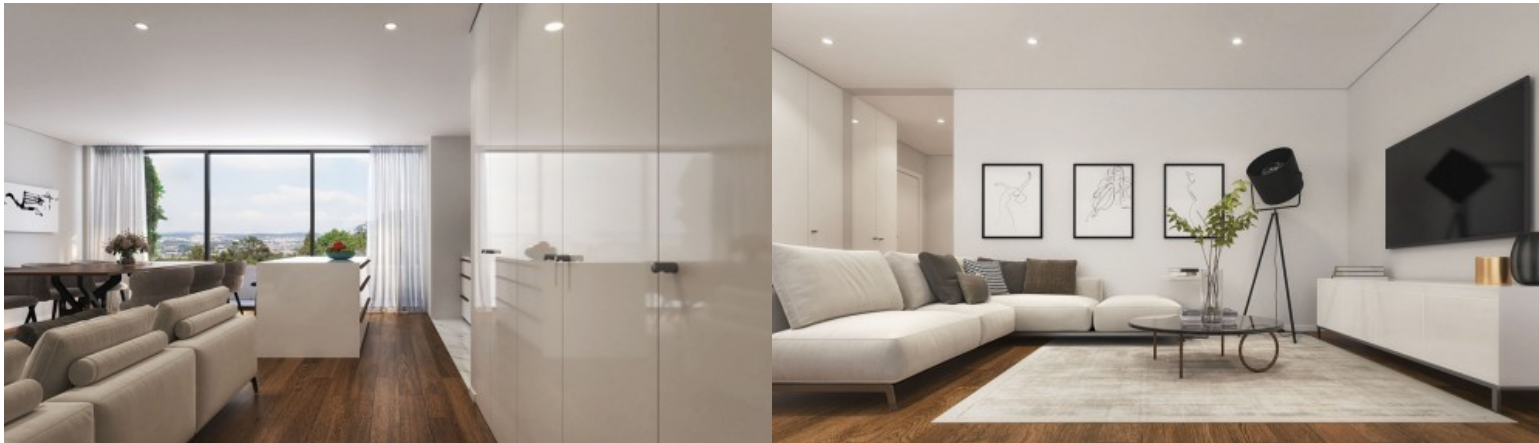

Développement Edifício Santiago - Porto

LUXIMOS

CHRISTIE'S
INTERNATIONAL REAL ESTATE

PENTHOUSE DE 2 CHAMBRES AVEC TERRASSE À LEÇA DA PALMEIRA, PORTUGAL

Ref. LS05665-Y

€ 520 000

Appartement de 2 chambres avec terrasse dans l'Edifício Santiago, un ensemble résidentiel d'architecture contemporaine situé à Leça da Palmeira, Matosinhos, à proximité du front de mer atlantique et des plages. Cette propriété allie confort, fonctionnalité et emplacement privilégié, offrant une expérience équilibrée entre la tranquillité résidentielle, la proximité de la mer et l'accessibilité urbaine. L'organisation intérieure a été conçue pour tirer le meilleur parti de la lumière naturelle, de l'intimité et de la fluidité des espaces. La zone sociale comprend un salon, un bureau et une cuisine ouverte, entièrement équipée d'appareils Bosch, créant une atmosphère contemporaine, pratique et chaleureuse. La connexion directe à la ter...