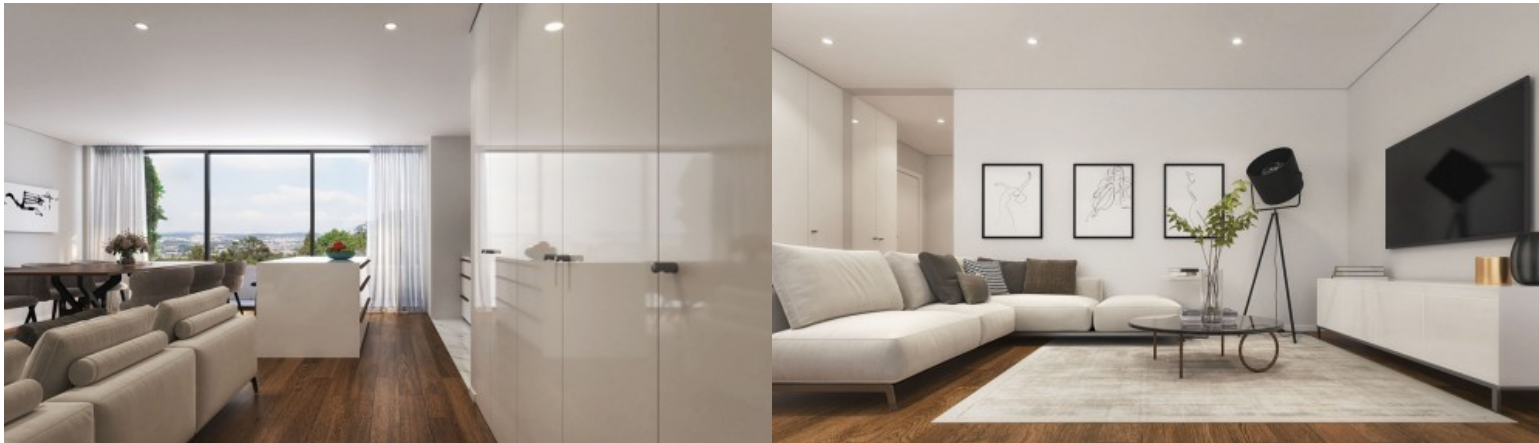

Développement Edifício Santiago - Porto

LUXIMOS

CHRISTIE'S
INTERNATIONAL REAL ESTATE

APARTEMENT DE 2 CHAMBRES AVEC BALCON À LEÇA DA PALMEIRA, PORTUGAL

Ref. LS05665-W

€ 460 000

Appartement de 2 chambres avec balcon dans l'Edifício Santiago, un ensemble résidentiel d'architecture contemporaine situé à Leça da Palmeira, Matosinhos, à proximité du front de mer atlantique et des plages. Cette propriété allie confort, fonctionnalité et emplacement privilégié, offrant une expérience équilibrée entre la tranquillité résidentielle, la proximité de la mer et l'accessibilité urbaine. L'organisation intérieure a été conçue pour tirer le meilleur parti de la lumière naturelle, de l'intimité et de la fluidité des espaces. La zone sociale comprend un salon et une cuisine ouverte, entièrement équipée d'appareils Bosch, créant une atmosphère contemporaine, pratique et chaleureuse. La connexion directe au balcon renforce la...