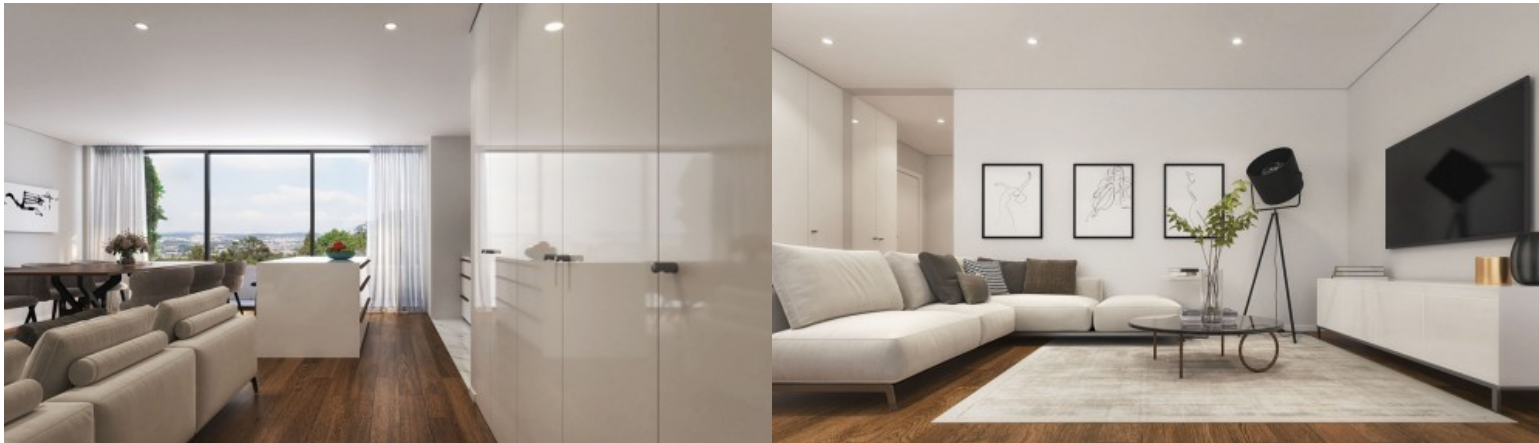

Développement Edifício Santiago - Porto

LUXIMOS

CHRISTIE'S
INTERNATIONAL REAL ESTATE

APARTEMENT DE 2 CHAMBRES AVEC BALCON À LEÇA DA PALMEIRA, PORTUGAL

Ref. LS05665-V

€ 460 000

Appartement de 2 chambres avec balcon dans l'Edifício Santiago, un ensemble résidentiel d'architecture contemporaine situé à Leça da Palmeira, Matosinhos, à proximité du front de mer atlantique et des plages. Cette propriété allie confort, fonctionnalité et emplacement privilégié, offrant une expérience équilibrée entre la tranquillité résidentielle, la proximité de la mer et l'accessibilité urbaine. L'organisation intérieure a été conçue pour tirer le meilleur parti de la lumière naturelle, de l'intimité et de la fluidité des espaces. La zone sociale comprend un salon et une cuisine ouverte, entièrement équipée d'appareils Bosch, créant une atmosphère contemporaine, pratique et chaleureuse. La connexion directe au balcon renforce la...