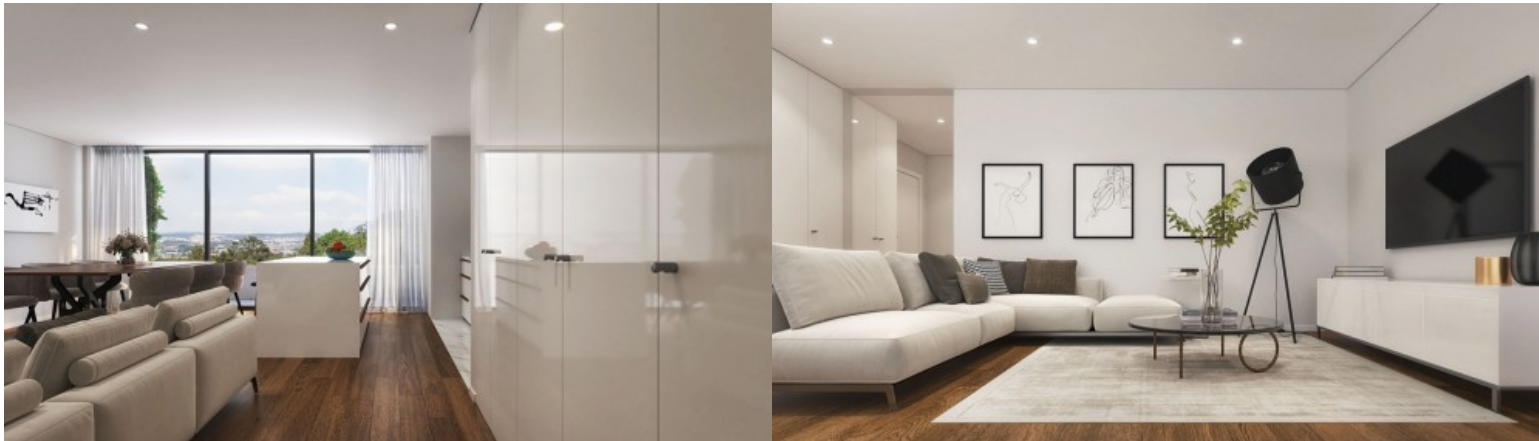

Développement Edifício Santiago - Porto

LUXIMOS

CHRISTIE'S
INTERNATIONAL REAL ESTATE

APARTEMENT DE 3 CHAMBRES AVEC BALCON À LEÇA DA PALMEIRA, PORTUGAL

Ref. LS05665-U

€ 560 000

Cet appartement de 3 chambres avec balcon fait partie de l'Edifício Santiago, un ensemble résidentiel à l'architecture contemporaine situé à Leça da Palmeira, Matosinhos, à proximité du front de mer atlantique et des plages. Cette propriété allie confort, fonctionnalité et emplacement privilégié, offrant une expérience équilibrée entre la tranquillité résidentielle, la proximité de la mer et l'accessibilité urbaine. L'organisation intérieure a été conçue pour tirer le meilleur parti de la lumière naturelle, de l'intimité et de la fluidité des espaces. La zone sociale comprend un salon et une cuisine ouverte, entièrement équipée d'appareils Bosch, créant une atmosphère contemporaine, pratique et chaleureuse. La connexion directe au balc...

Zone:	117 m ² 1 260 sq ft	Chambres:	3
Salles de bain:	2	Cars:	1
Efficacité énergétique:	A		