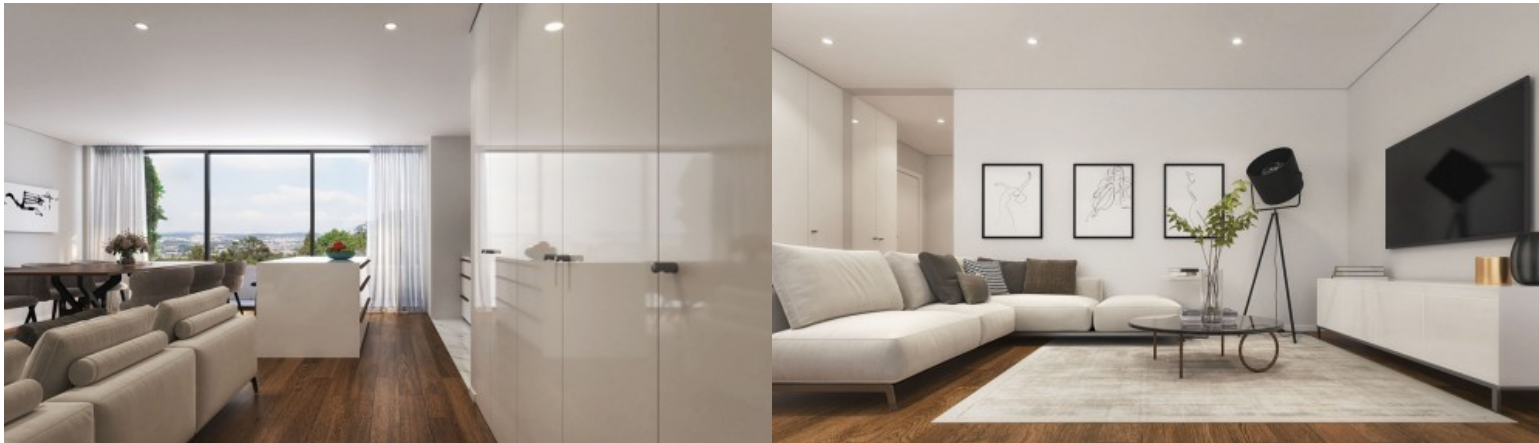

Développement Edifício Santiago - Porto

LUXIMOS

CHRISTIE'S
INTERNATIONAL REAL ESTATE

APARTEMENT DE 3 CHAMBRES AVEC BALCON À LEÇA DA PALMEIRA, PORTUGAL

Ref. LS05665-Q

€ 550 000

Cet appartement de 3 chambres avec balcon fait partie de l'Edifício Santiago, un ensemble résidentiel à l'architecture contemporaine situé à Leça da Palmeira, Matosinhos, à proximité du front de mer atlantique et des plages. Cette propriété allie confort, fonctionnalité et emplacement privilégié, offrant une expérience équilibrée entre la tranquillité résidentielle, la proximité de la mer et l'accessibilité urbaine. L'organisation intérieure a été conçue pour tirer le meilleur parti de la lumière naturelle, de l'intimité et de la fluidité des espaces. La zone sociale comprend un salon et une cuisine ouverte, entièrement équipée d'appareils Bosch, créant une atmosphère contemporaine, pratique et chaleureuse. La connexion directe au balc...

Zone:	117 m ² 1 260 sq ft	Chambres:	3
Salles de bain:	2	Cars:	1
Efficacité énergétique:	A		