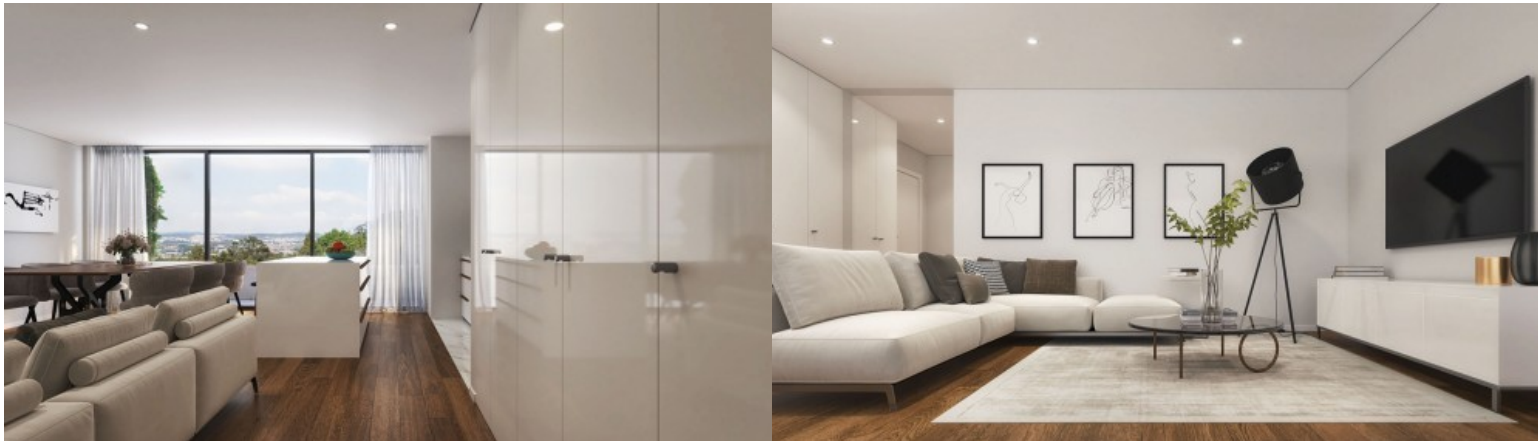

Développement Edifício Santiago - Porto

LUXIMOS

CHRISTIE'S
INTERNATIONAL REAL ESTATE

APARTEMENT DE 2 CHAMBRES AVEC BALCON À LEÇA DA PALMEIRA, PORTUGAL

Ref. LS05665-O

€ 440 000

Appartement de 2 chambres avec balcon dans l'Edifício Santiago, un ensemble résidentiel d'architecture contemporaine situé à Leça da Palmeira, Matosinhos, à proximité du front de mer atlantique et des plages. Cette propriété allie confort, fonctionnalité et emplacement privilégié, offrant une expérience équilibrée entre la tranquillité résidentielle, la proximité de la mer et l'accessibilité urbaine. L'organisation intérieure a été conçue pour tirer le meilleur parti de la lumière naturelle, de l'intimité et de la fluidité des espaces. La zone sociale comprend un salon et une cuisine ouverte, entièrement équipée d'appareils Bosch, créant une atmosphère contemporaine, pratique et chaleureuse. La connexion directe au balcon renforce la...