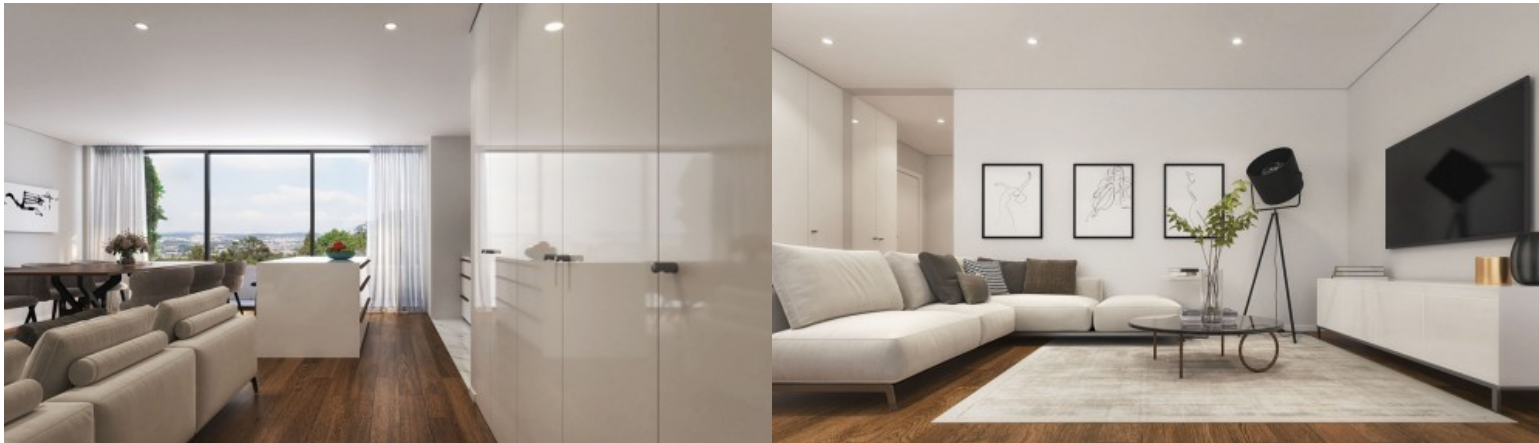

Développement Edifício Santiago - Porto

LUXIMOS

CHRISTIE'S
INTERNATIONAL REAL ESTATE

APPARTEMENT DE 3 CHAMBRES AVEC BALCON À LEÇA DA PALMEIRA, PORTUGAL

Ref. LS05665-M

€ 520 000

Cet appartement de 3 chambres avec balcon fait partie de l'Edifício Santiago, un ensemble résidentiel à l'architecture contemporaine situé à Leça da Palmeira, Matosinhos, à proximité du front de mer atlantique et des plages. Cette propriété allie confort, fonctionnalité et emplacement privilégié, offrant une expérience équilibrée entre la tranquillité résidentielle, la proximité de la mer et l'accessibilité urbaine. L'organisation intérieure a été conçue pour tirer le meilleur parti de la lumière naturelle, de l'intimité et de la fluidité des espaces. La zone sociale comprend un salon et une cuisine ouverte, entièrement équipée d'appareils Bosch, créant une atmosphère contemporaine, pratique et chaleureuse. La connexion directe au balc...

Zone:	117 m ² 1 260 sq ft	Chambres:	3
Salles de bain:	2	Cars:	1
Efficacité énergétique:	A		