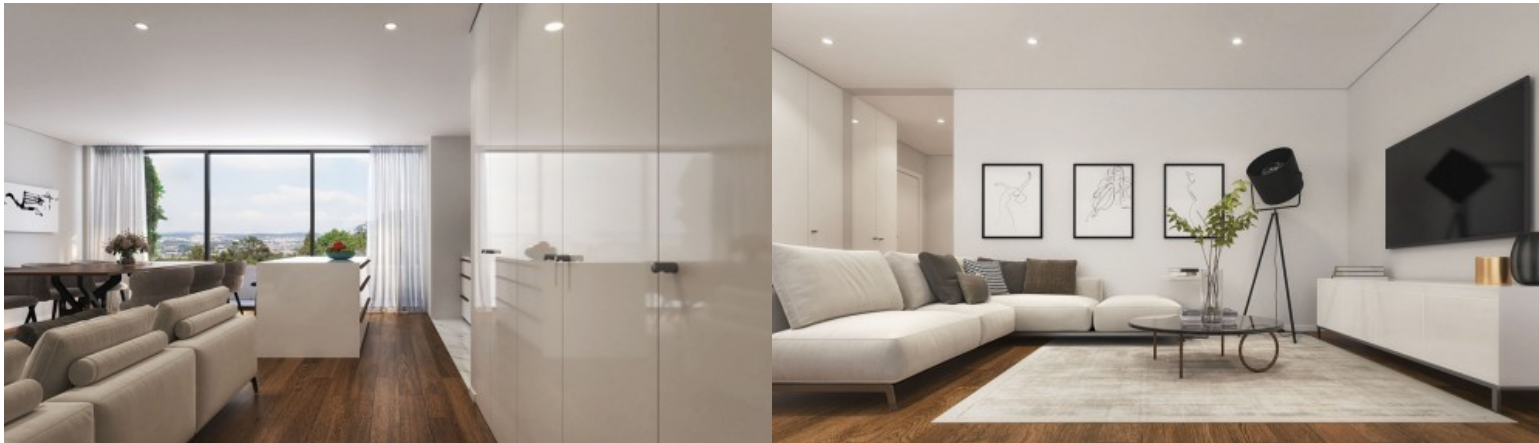

Développement Edifício Santiago - Porto

LUXIMOS

CHRISTIE'S
INTERNATIONAL REAL ESTATE

APPARTEMENT DE 3 CHAMBRES AVEC BALCON À LEÇA DA PALMEIRA, PORTUGAL

Ref. LS05665-L

€ 610 000

Cet appartement de 3 chambres avec balcon fait partie de l'Edifício Santiago, un ensemble résidentiel à l'architecture contemporaine situé à Leça da Palmeira, Matosinhos, à proximité du front de mer atlantique et des plages. Cette propriété allie confort, fonctionnalité et emplacement privilégié, offrant une expérience équilibrée entre la tranquillité résidentielle, la proximité de la mer et l'accessibilité urbaine. L'organisation intérieure a été conçue pour tirer le meilleur parti de la lumière naturelle, de l'intimité et de la fluidité des espaces. La zone sociale comprend un salon et une cuisine ouverte, entièrement équipée d'appareils Bosch, créant une atmosphère contemporaine, pratique et chaleureuse. La connexion directe au balc...

Zone:	130 m ² 1 396 sq ft	Chambres:	3
Salles de bain:	3	Cars:	2
Efficacité énergétique:	A		