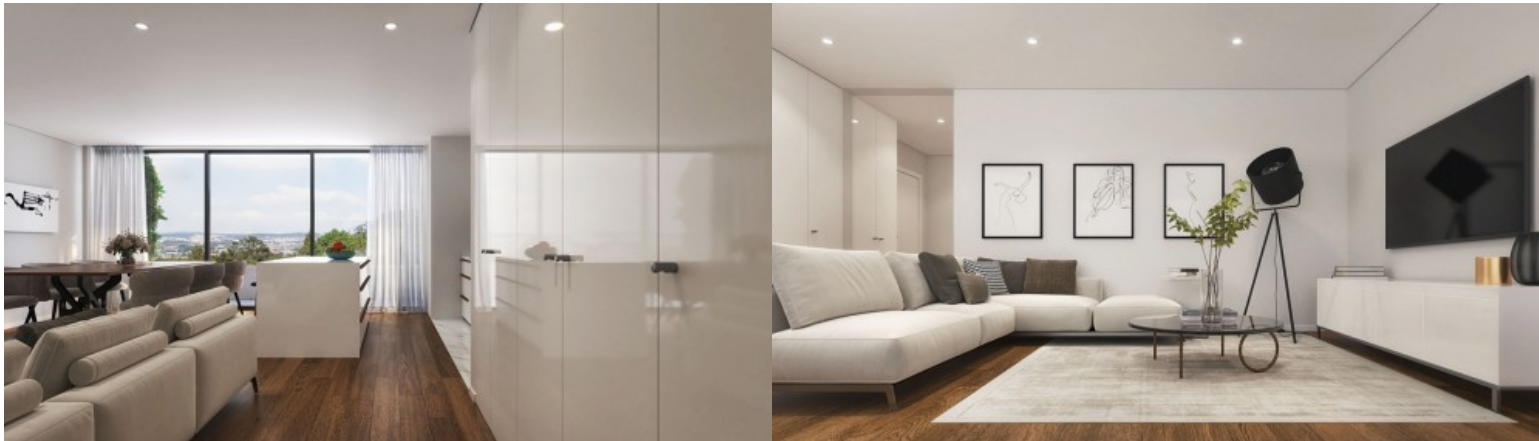

Développement Edifício Santiago - Porto

LUXIMOS

CHRISTIE'S
INTERNATIONAL REAL ESTATE

APARTEMENT DE 2 CHAMBRES AVEC BALCON À LEÇA DA PALMEIRA, PORTUGAL

Ref. LS05665-K

€ 430 000

Appartement de 2 chambres avec balcon dans l'Edifício Santiago, un ensemble résidentiel d'architecture contemporaine situé à Leça da Palmeira, Matosinhos, à proximité du front de mer atlantique et des plages. Cette propriété allie confort, fonctionnalité et emplacement privilégié, offrant une expérience équilibrée entre la tranquillité résidentielle, la proximité de la mer et l'accessibilité urbaine. L'organisation intérieure a été conçue pour tirer le meilleur parti de la lumière naturelle, de l'intimité et de la fluidité des espaces. La zone sociale comprend un salon et une cuisine ouverte, entièrement équipée d'appareils Bosch, créant une atmosphère contemporaine, pratique et chaleureuse. La connexion directe au balcon renforce la...